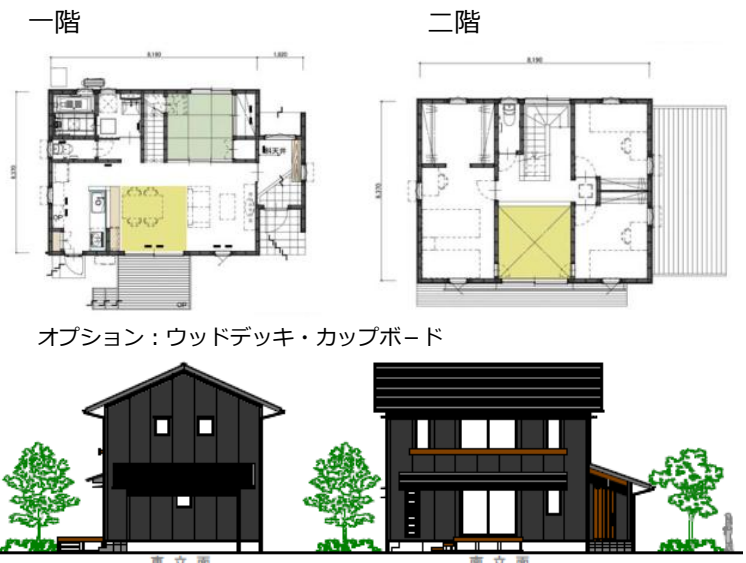

#### ② 厳選された12種類のプランから選択が可能

お客様がゼロから間取りを考える大変さを考え、人気の高い間取りプランを12種類をご用意しました。土地の敷地や道路の関係、ご家族のライフスタイルに合わせてベースのプランを選んだのちに、床材や塗り壁などの素材や建具でオリジナル感を出していくことが可能です。

※募集戸数に限りがあるため先着順となります。また、ご利用年度により補助金の金額は変わることがあります。

■参考プラン例

プラン名：Type⑤e

標準価格：1,850万円（税別）

1階床面積 57.13㎡（17.25坪）

2階床面積 47.20㎡（14.25坪）

延べ床面積 104.33㎡（31.50坪）

■yahoo!ショッピングサイトはこちら