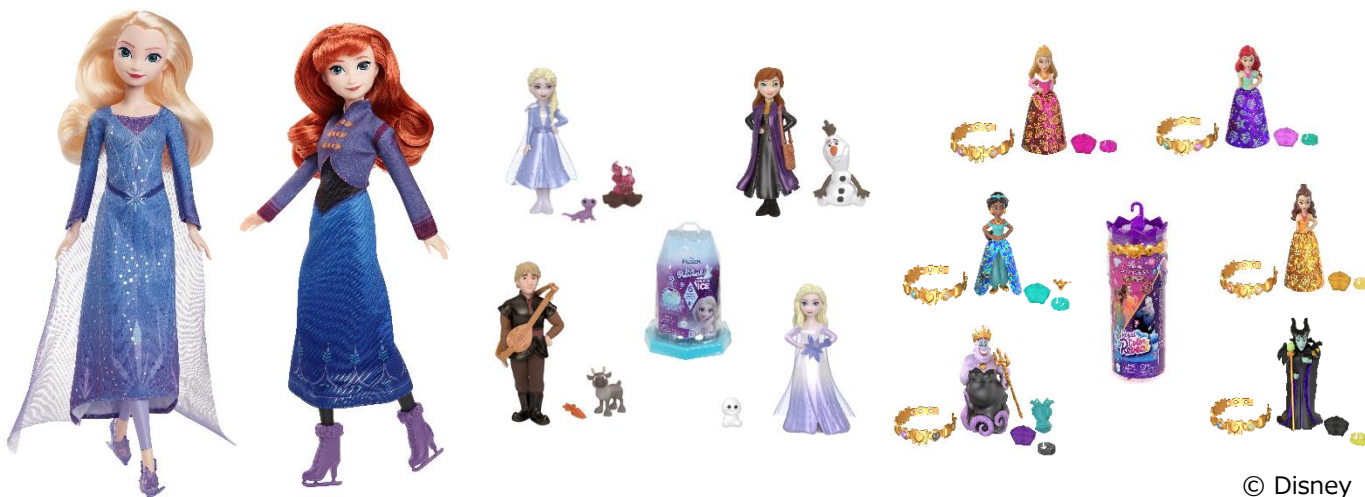

2024年10月9日
マテル・インターナショナル株式会社

「アナと雪の女王」シリーズから初登場！

膝が曲がり、ポーズをとって楽しめる「アナと雪の女王 エルサ・アナ(アイススケート)」が

10月下旬より発売開始

さらに「アナと雪の女王 アイスリビール！こおりのまほう」

「ディズニープリンセス カラーリビール！みずで色マジック ビジュコレクション）」も登場！

© Disney

世界大手の玩具メーカー、米国マテル社の日本法人であるマテル・インターナショナル株式会社（本社：東京都千代田区、代表取締役社長：石井恵三）は、「アナと雪の女王シリーズ」より「アナと雪の女王 エルサ・アナ(アイススケート)」を10月下旬より発売いたします。さらに、「アナと雪の女王 アイスリビール！こおりのまほう（サプライズコレクション4 ミニドール）」、「ディズニープリンセスシリーズ」より「ディズニープリンセス カラーリビール！みずで色マジック ビジュコレクション（サプライズコレクション4 ミニドール）」も発売しております。

【Point】

- ✓ 「アナと雪の女王」シリーズから初となる、膝を曲げてポーズができるドールが登場。
特別なファッションに身を包んだエルサとアナと一緒に、アイススケートが楽しめる！
- ✓ 「アナと雪の女王 アイスリビール！こおりのまほう」は、氷のような不思議な質感のジェルを付属のスcoopで掘ると、映画に登場する衣装をモチーフにしたエルサやアナのドールが登場するしかけの付いたアイテムが登場！
今回のシリーズでは、クリストフが追加し、さらにドール遊びが楽しめる！
- ✓ 「ディズニープリンセス カラーリビール！みずで色マジック ビジュコレクション（サプライズコレクション4 ミニドール）」は、ディズニープリンセスに加え、ヴィランズのドールが新登場！
ドールを水に入れ振るとドレスの色が変化するしかけや、付属のかわいいビジュ付きプレスレットでプリンセスとおしゃれが楽しめる！

【アナと雪の女王 エルサ (アイススケート) 詳細】

アナと雪の女王『Elsa and Anna's Ice Skating Escapades』（原題/US Disney Princess YouTube チャンネルにて公開中）にインスパイアされた、アイススケートファッションに身を包んだエルサのドールです。雪が輝くアレンデールで特別な衣装を着たエルサが、スケートを楽しむ姿を想像しながら、ドール遊びを楽しんでください。ドレスは着脱が可能で、アイススケート靴やアナと一緒にフェスティバルを散策するための靴もセットになっています。アナと雪の女王シリーズのドールでは初めて膝が曲がる仕様になっており、アイススケートを楽しむエルサをイメージしてポーズをとることができます。

＜商品概要＞

メーカー希望小売価格：税抜3,400円（税込3,740円）

発売日：9月発売

対象年齢：3才以上

サイズ (cm)：W 15.2×D 5.4×H 32.4

URL：https://mattel.co.jp/toys/disney_princess/frozen/?id=19754

【アナと雪の女王 アナ (アイススケート) 詳細】

アイススケートファッションに身を包んだアナのドールです。アナはアレンデールで初めてのウィンター・フェスティバルが開催され、家族や友達とアイススケートを楽しもう、村人たちにすすめます。お話にちなんだ衣装に身を包み、アイススケート靴をはいています。アレンデールの街散策を楽しむための素敵なブーツもセットになっており、エルサのドールと同様で、ドレスは着脱が可能です。アナと雪の女王シリーズのドールでは初めて膝が曲がる仕様になっており、アイススケートを楽しむアナをイメージしてポーズをとることができます。