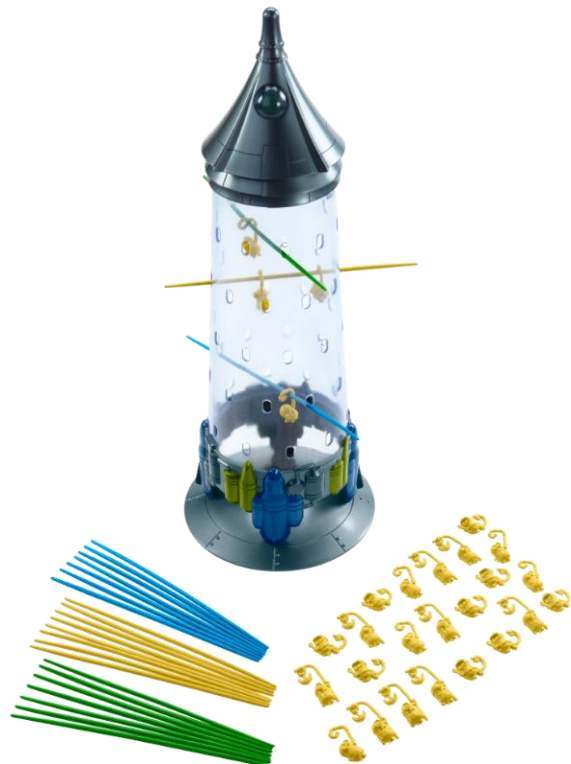

映画公開に合わせてかわいいミニオンズのゲームが登場！
話題のミニオンズで、みんなで遊ぼう！ミニオンズのかわいいスティックゲーム
『ぶらぶらミニオンズ』6月上旬より発売

世界大手の玩具メーカー、米国マテル社の日本法人であるマテル・インターナショナル株式会社(本社：東京都千代田区、代表取締役社長：工藤幹夫)は、ロケットタワーの中にぶらさがるミニオンズを落とさないようにスティックを抜いて遊ぶ「ぶらぶらミニオンズ」を、6月上旬より発売いたします。

「ぶらぶらミニオンズ」は、ぶらぶらしているミニオンズが落ちないようにスティックを抜くという遊び方は簡単でありながら、みんなで盛り上がるミニオンズのかわいいスティックゲームです。2~4人で遊べて、落ちにくいミニオンズを見極めながら、落したミニオンズの数が一番少ない人が勝ちというルールで、ミニオンズファンもそうでない方もみんなと一緒に盛り上がる事が出来ます。

商 品 名： ぶらぶらミニオンズ
メーカー希望小売価格： 2,400円(税抜)
発 売 日： 2017年6月上旬
対 象 年 齢： 5歳以上
発 売 元 / 販 売 元： マテル・インターナショナル株式会社
U R L： Facebook <https://www.facebook.com/UNOjpn/?fref=ts>
Twitter https://twitter.com/unogame_japan

【ぶらぶらミニオンズ遊び方】

ぶらぶらしているミニオンズが落ちないようにスティックを抜こう！2～4人で遊べて、落ちにくいミニオンズを見極めよう！落としたミニオンズの数が一番少ない人が勝ち！

- 1.一番年齢の低いプレイヤーが最初のプレイヤーです。
- 2.順番になったら、ロケットルーレットを回して下さい。回転が止まって出た色と同じ色のスティック1本を、ロケットタワーから抜きます。
- 3.抜くスティックは、上のほうから選んでください。
- 4.落ちてきたミニオンズは、プレイヤーが集めて手元に置きます。
- 5.ロケットルーレットの色と同じ色のスティックが、ロケットタワーに残っていないときはラッキー。スティックを抜く必要はなく、次に順番が移ります。
- 6.時計回りでプレイしていきます。ミニオンズが全て落ちてしまったらゲームは終了です。
- 7.落としたミニオンズの数が一番少ないプレイヤーが勝者です。