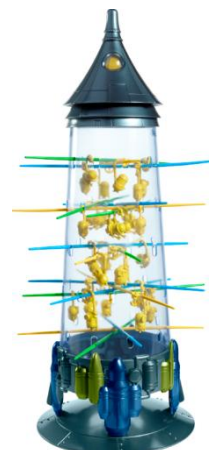

映画公開に合わせてかわいいミニオンズのゲームが登場！
話題のミニオンズで、みんなで遊ぼう！ミニオンズのかわいいスティックゲーム
『ぶらぶらミニオンズ』6月上旬より発売

世界大手の玩具メーカー、米国マテル社の日本法人であるマテル・インターナショナル株式会社(本社：東京都千代田区、代表取締役社長：工藤幹夫)は、ロケットタワーの中にぶらさがるミニオンズを落とさないようにスティックを抜いて遊ぶ「ぶらぶらミニオンズ」を、6月上旬より発売いたします。

「ぶらぶらミニオンズ」は、ぶらぶらしているミニオンズが落ちないようにスティックを抜くという遊び方は簡単でありながら、みんなで盛り上がるミニオンズのかわいいスティックゲームです。2~4人で遊べて、落ちにくいミニオンズを見極めながら、落したミニオンズの数が一番少ない人が勝ちというルールで、ミニオンズファンもそうでない方もみんなと一緒に盛り上がる事が出来ます。

商 品 名： ぶらぶらミニオンズ
メーカー希望小売価格： 2,400円(税抜)
発 売 日： 2017年6月上旬
対 象 年 齢： 5歳以上
発 売 元 / 販 売 元： マテル・インターナショナル株式会社
U R L： Facebook <https://www.facebook.com/UNOjpn/?fref=ts>
Twitter https://twitter.com/unogame_japan

【ぶらぶらミニオンズ遊び方】

ぶらぶらしているミニオンズが落ちないようにスティックを抜こう！2～4人で遊べて、落ちにくいミニオンズを見極めよう！落としたミニオンズの数が一番少ない人が勝ち！

- 1.一番年齢の低いプレイヤーが最初のプレイヤーです。
- 2.順番になったら、ロケットルーレットを回して下さい。回転が止まって出た色と同じ色のスティック1本を、ロケットタワーから抜きます。
- 3.抜くスティックは、上のほうから選んでください。
- 4.落ちてきたミニオンズは、プレイヤーが集めて手元に置きます。
- 5.ロケットルーレットの色と同じ色のスティックが、ロケットタワーに残っていないときはラッキー。スティックを抜く必要はなく、次に順番が移ります。
- 6.時計回りでプレイしていきます。ミニオンズが全て落ちてしまったらゲームは終了です。
- 7.落としたミニオンズの数が一番少ないプレイヤーが勝者です。