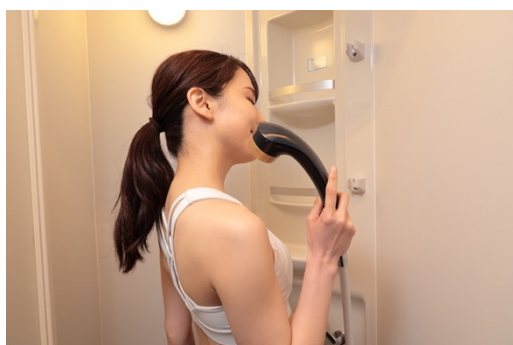

コロナ禍でも安心！個室で利用できるセルフエステサロンが人気です

電話やホットペッパーで予約 → 2F 受付で会員カードを提示しカギを受け取り → エレベーターで7Fへ、指定された部屋でコラーゲンマシンを利用、タイマーで終了後は2F 受付でカギを返却し終了です。サブスクリプション方式なので現金の受け渡しもなく安心です。

マシン保有台数日本トップクラスのコラーゲンマシン専門サロン

最新のハイパワーマシン（Beauty Angel C28 Premium）も導入し合計6台になり、保有台数日本トップクラスのコラーゲンマシンサロンとして生まれ変わりました。

パワーアップしたNewマシン「Beauty Angel C28 Premium」はドイツの老舗バイクメーカー世界最高峰ドゥカティのコンデンサを標準装備しているのでパワーも強くボディクーラーも完備し快適です。またハロゲンランプにより、複数の波長を照射して複合的なお肌のアンチエイジングを実現します。

もっと「美しく、健やかに」を目指す方へ

今までのサブスクリプション（入り放題）の「レギュラー会員」（11,000円）に加えて、パワーアップしたニューマシン（Beauty Angel）をはじめ6台すべてのコラーゲンマシンとシャワールームをご利用できる「プレミアム会員」も月額15,950円で新たに設定しました。

Wメソッド「コラーゲンマシン × 酸素カプセル」のW効果

美と健康の新しいメソッドが誕生。「コラーゲンマシン×酸素カプセル」のW効果で美しさと健康の両方を手に入れてください。皮膚細胞に酸素が行きわたると代謝が活発になり、コラーゲンの生成がより促進され肌の潤いやハリが蘇ります。

コラーゲンマシンと酸素カプセルがセットの
4つのサブスクリプション(入り放題)が登場

Wメソッド
光×O₂

美と健康の新しいメソッドが誕生しました。
コラーゲンマシン × 酸素カプセルのW効果で、美しさと健康の両方を手に入れてください。
皮膚細胞に酸素が行きわたると代謝が活発になり、
コラーゲンの生成がより促進され肌の潤いやハリが蘇ります。