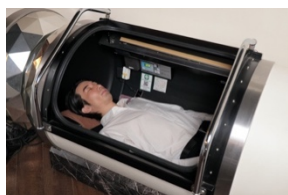

コロナ禍でも安心！個室で利用できるセルフエステサロンが人気です

電話やホットペッパーで予約 → 2F 受付で会員カードを提示しカギを受け取り → エレベーターで7Fへ、指定された部屋でコラーゲンマシンを利用、タイマーで終了後は2F 受付でカギを返却し終了です。サブスクリプション方式なので現金の受け渡しもなく安心です。

マシン保有台数日本トップクラスのコラーゲンマシン専門サロン

最新のハイパワーマシン（Beauty Angel C28 Premium）も導入し合計6台になり、保有台数日本トップクラスのコラーゲンマシンサロンとして生まれ変わりました。

Wメソッド「コラーゲンマシン × 酸素カプセル」のW効果

美と健康の新しいメソッドが誕生。「コラーゲンマシン×酸素カプセル」のW効果で美しさと健康の両方を手に入れてください。皮膚細胞に酸素が行きわたると代謝が活発になり、コラーゲンの生成がより促進され肌の潤いやハリが蘇ります。

コラーゲンマシンと酸素カプセルがセットの
4つのサブスクリプション(入り放題)が登場

Wメソッド
光×O₂

美と健康の新しいメソッドが誕生しました。
コラーゲンマシン × 酸素カプセルのW効果で、美しさと健康の両方を手に入れてください。
皮膚細胞に酸素が行きわたると代謝が活発になり、
コラーゲンの生成がより促進され肌の潤いやハリが蘇ります。

男性からのご要望に応じて、午前中限定の「男の朝活コース」を設定

出勤、お出かけ前の 7:30~11:30、コラーゲンマシンと酸素カプセルを利用いただける男性会員限定の月額 16,500 円のコースです。

女性の方にも、酸素カプセルとセットの「朝活レディースコース」(月額 16,500 円)、プレミアム会員専用マシンが利用できる「ラグジュアリーコース」(月額 22,000 円) や、企業の福利厚生にも活用していただける「法人会員コース」(月額 33,000 円) もご用意しました。