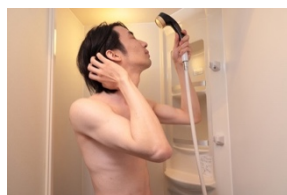

パワーアップしたNewマシン「Beauty Angel C28 Premium」はドイツの老舗バイクメーカー世界最高峰ドゥカティのコンデンサを標準装備しているのでパワーも強くボディクーラーも完備し快適です。またハロゲンランプにより、複数の波長を照射して複合的なお肌のアンチエイジングを実現します。

もっと「美しく、健やかに」を目指す方へ

今までのサブスクリプション（入り放題）の「レギュラー会員」（11,000円）に加えて、パワーアップしたニューマシン（Beauty Angel）をはじめ6台すべてのコラーゲンマシンとシャワールームをご利用できる「プレミアム会員」も月額15,950円で新たに設定しました。

Wメソッド「コラーゲンマシン × 酸素カプセル」のW効果

美と健康の新しいメソッドが誕生。「コラーゲンマシン×酸素カプセル」のW効果で美しさと健康の両方を手に入れてください。皮膚細胞に酸素が行きわたると代謝が活発になり、コラーゲンの生成がより促進され肌の潤いやハリが蘇ります。

コラーゲンマシンと酸素カプセルがセットの
4つのサブスクリプション(入り放題)が登場

Wメソッド
光×O₂

美と健康の新しいメソッドが誕生しました。
コラーゲンマシン × 酸素カプセルのW効果で、美しさと健康の両方を手に入れてください。
皮膚細胞に酸素が行きわたると代謝が活発になり、
コラーゲンの生成がより促進され肌の潤いやハリが蘇ります。

男性からのご要望に応じて、午前中限定の「男の朝活コース」を設定

出勤、お出かけ前の 7:30~11:30、コラーゲンマシンと酸素カプセルを利用いただける男性会員限定の月額 16,500 円のコースです。

女性の方にも、酸素カプセルとセットの「朝活レディースコース」(月額 16,500 円)、プレミアム会員専用マシンが利用できる「ラグジュアリーコース」(月額 22,000 円) や、企業の福利厚生にも活用していただける「法人会員コース」(月額 33,000 円) もご用意しました。