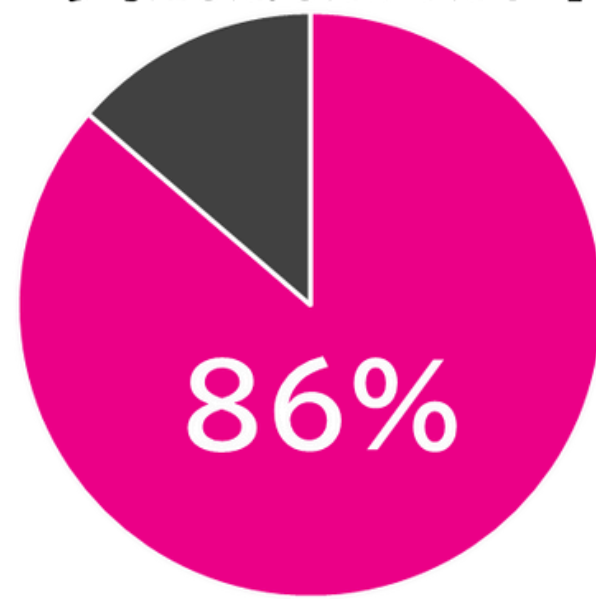

・参考にして購入した・したかった・しようとしている
・参考にしたが購入の後押しにはならなかった

※上記データ：2024年9月弊社調べ
※ご希望の場合媒体資料をお送りします。

Babiew