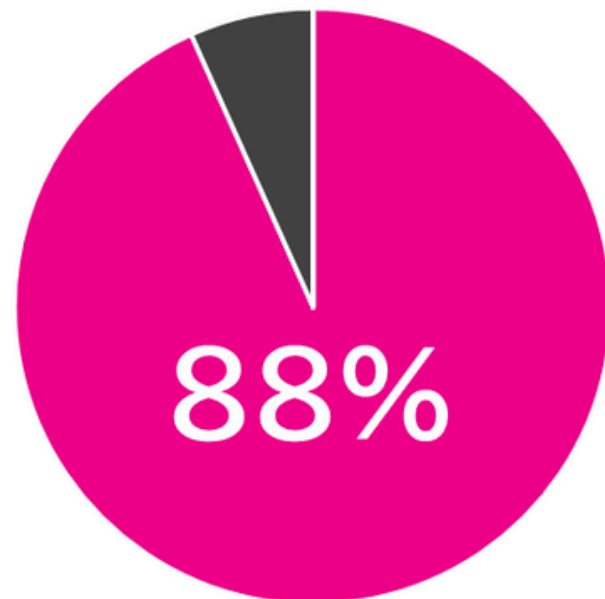

Babiew(ベビュー)概要

国内唯一のベビーグッズの口コミサイト。公開以来「ステマなし」を謳っており、**約90%のママパパが「信頼できる」「購入前参考にする/したかった」と支持する**今注目のプラットフォーム。

サイト公開日	2023年9月27日
月間平均PV	10万PV
月間平均UU	2万UU
会員数	3,000人+
閲覧ユーザー男女比率	女性75%:男性25%
主なユーザー層	0~1才のお子様がいるママパパ(90%*)

掲載中 全28カテゴリ

母子手帳ケース	紙おむつ(テープ)
抱き枕	紙おむつ(パンツ)
葉酸サプリ	おしりふき
A型・AB型ベビーカー	ベビーバス
B型ベビーカー	ストローマグ
抱っこ紐(ベビーキャリア)	ベビーチェア・ソファ
抱っこ紐(スリング・ベビーラップ他)	ベビーサークル
ベビーシート(新生児~)	ベビー用スキンケア
チャイルドシート・ジュニアシート(約1歳~)	矯正ヘルメット
ベビーベッド・関連その他	離乳食(初期) NEW!
ベビー枕	離乳食(中期) NEW!
バウンサー・ハイローチェア	離乳食(後期・完了期) NEW!
ベビーモニター	おやつ NEW!
粉ミルク・液体ミルク	
哺乳瓶	

「信頼できる!」*

・そう思う・ややそう思う   ・どちらでもない
・ややそう思わない・思わない

「ベビーグッズを購入する前に参考にした/したかった!」*