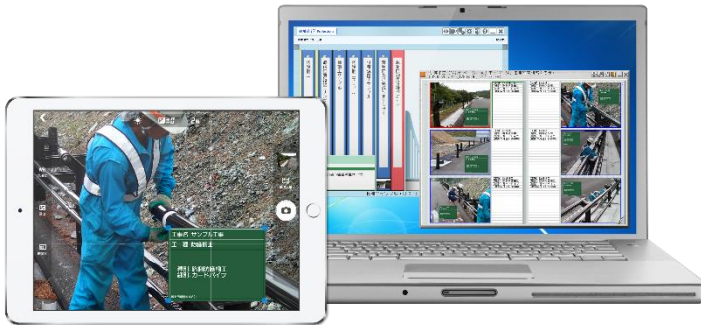

## 大林組に電子小黑板アプリ「蔵衛門®工事黑板」を提供 ～大規模導入による“働き方改革”を強力支援～

株式会社ルクレは、国内シェアNo.1※<sup>1</sup>の電子小黑板「蔵衛門Pad」のiOS版アプリ「蔵衛門工事黑板」を、総合建設業の株式会社大林組に提供しました。「蔵衛門工事黑板」は、黑板入りの工事写真撮影を一人で行うことができるアプリです。「蔵衛門御用達17 Professional」と連携することで、工事写真撮影から電子納品までの作業時間を従来の1/4※<sup>2</sup>に削減し、業務効率化を推進する大林組の“働き方改革”を強力に支援します。

製品URL：<http://www.kuraemon.com/kokuban/>

国土交通省の直轄工事において、2017年2月1日より入札手続きを行う土木工事を対象に、電子小黑板の使用が認可されました。人手不足・長時間労働などの改善が急務となる建設業界で、工事写真管理業務を大幅に効率化できる電子小黑板は注目を浴びています。現在、国土交通省の営繕工事、NEXCOや農林水産省発注の工事でも使用が急速に広がっています。

この様な背景の中、大林組は、「蔵衛門工事黑板」が国土交通省推奨の「改ざん検知機能」を搭載している点や、「蔵衛門御用達17 Professional」との連携により、工種・種別などを基に自動で写真を振り分けられ、電子納品までスムーズに行える点などを評価し、土木工事現場への大規模導入を決定しました。

また、「蔵衛門工事黑板」の自動振り分け機能については、現場職員および協力会社の方々の時間短縮など生産性向上に大きく寄与する技術であるため、当社でも積極的に導入している状況です。現場での利用も好評で、一度使い始めた現場では従来の写真管理方法に戻れないと高評価を得ています。

これらの利用が促進されると、現場はさらに「カイゼン」を求めます。「蔵衛門工事黑板」経由で整理される「蔵衛門御用達」では、写真分類機能が中心ですが、品質や出来形写真から作成される品質管理ヒストグラムなどの帳票連携機能がはしくなります。このように写真整理から帳票自動作成までの広い機能をカバーしてくれるよう、今後も蔵衛門には期待しています。