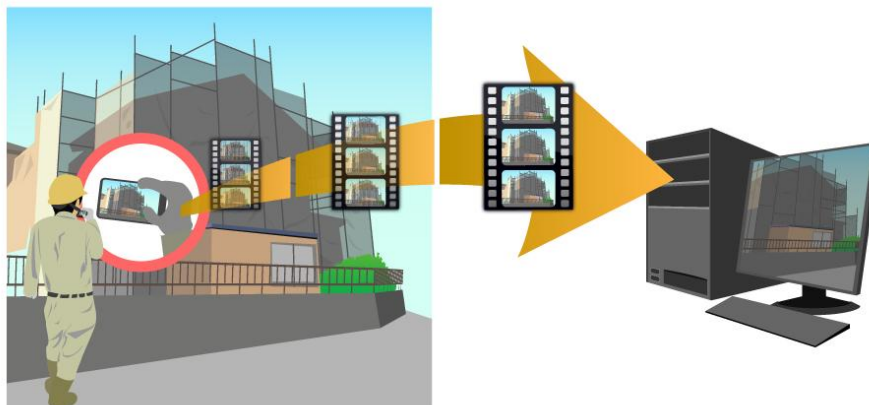

### 【無料の『アロバビュー フリー版』を提供開始】

最大10カメラまでのライブモニタリングや録画が可能な無料の『アロバビュー フリー版』を提供します。

パソコンとネットワークカメラを用意するだけで、実績ある『アロバビュー』を小規模システムでも導入しやすく、またプレミアム版購入前の試用版としても利用可能です。そのため、防犯・監視カメラとしてはもちろん、飲食店や宿泊施設、企業でのマーケティングやコンシェルジュサービスとしてネットワークカメラを利用するなど、導入のしやすさが、更なるネットワークカメラの利用用途の幅を広げていくと考えます。(サポート対象外/スマートフォンやタブレット対応の新オプションを含めた、他の製品群との連携不可)

#### ① スマートフォンやタブレットのカメラ映像配信機能

スマートフォンやタブレットのカメラをネットワークカメラとして使用し、『アロバビュー』でライブモニタリング及び録画が可能となります。スマートフォンやタブレットのカメラを使用することにより、通常のネットワークカメラよりも手軽にカメラを用意できることや、カメラを持って移動することが可能となるため、今までにない映像ソリューションとしての導入が進むと考えられます。