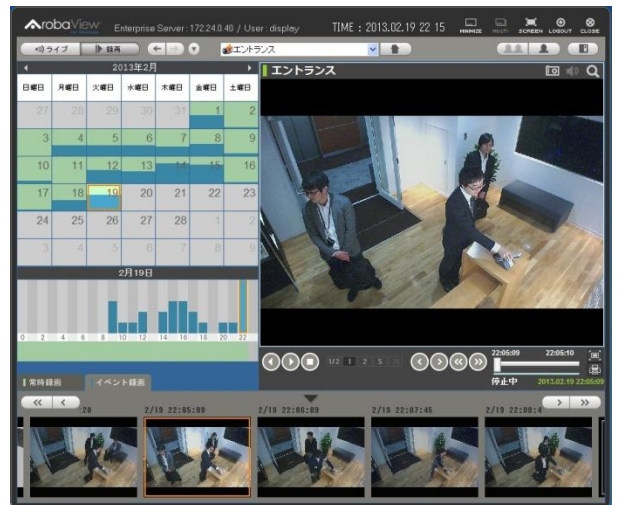

【ご参考資料】

『ArobaView(アロバビュー)』 製品概要

『アロバビュー』は、ネットワークカメラを一元的に管理運用するためのソフトウェアです。

国内実績 5年連続 No.1 ～信頼の導入実績～

100%自社で開発を行う純国産のソフトウェアで、2005年に発売を開始して以来、鉄道や官公庁施設、データセンター、半導体工場、プラント施設、など大規模な施設に数多く導入されています。2011年には、ネットワークカメラ用ビューワ/録画ソフトウェア部門において5年連続トップシェアを獲得しております。現在では、セキュリティ、マーケティング、顧客満足度向上などさまざまな用途で導入されています。

簡単・抜群の使い勝手

◆直観的な操作が可能

見ただけでわかるシンプルな画面設計、柔軟なイベント通知機能、外部機器制御など、パソコンが苦手な方でも誰もが簡単に操作できる操作画面を実現しています。

◆100%自社開発

「ユーザーからの声を反映」「柔軟なカスタマイズ提案」「日本の品質レベルでの安定稼働」「他社システムとの連携」など、自社開発だからこそスピーディに実現することができます。

◆見たい映像をすぐに再生

見たい録画映像を簡単に検索し、再生できる「シャトルサーチ」機能や、わかりやすいスケジュール管理、録画データダウンロードなどの機能も充実しています。

◆マルチカメラベンダ対応

様々な異なるメーカーのネットワークカメラを共通の設定画面から登録を行えます。アナログ/ネットワークカメラの混在、メーカーの異なるネットワークカメラの混在が可能で、既存資産の流用も可能です。

【導入事例】

◆大規模システムの構築に最適

オフィス全国拠点、半導体工場全国拠点、鉄道全駅、プラント施設、官公庁施設、データセンター、大規模マンション、病院、百貨店、市場、金融機関、大手保険会社 など

◆カメラ1台からの小規模なシステムでも手軽に導入

大学、水処理施設、ダム設備、食品工場、警備会社、大使館、介護施設、商業施設、スポーツジム、駐車場、図書館、コールセンター、ホテル、公園、コンビニ、書店、個人宅 など

『ArobaView』 モニター画面

本件リリースに関するお問合せ先
株式会社ルクレ
広報担当: 阿部・安田

TEL 03-5468-5252 E-mail : pr@lecre.jp