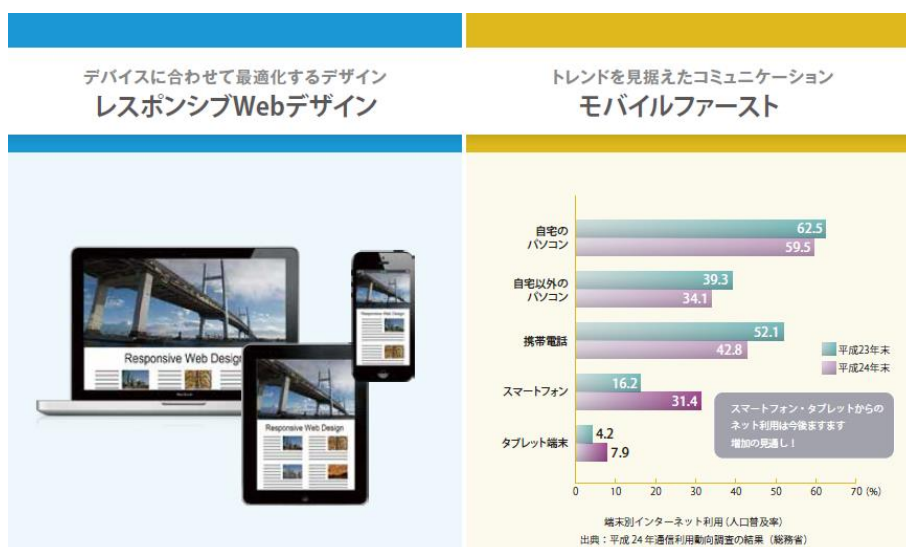

2013年10月15日

株式会社テンダ

代表取締役社長 小林 茂

マルチデバイス完全対応 CMS 「Responsive Krei」

新規リリース!!

～レスポンシブ Web デザイン機能搭載～

スマートフォンゲーム・ソーシャルアプリ開発を中心に、ビジネスパッケージソフト開発を手掛ける株式会社テンダ（本社／東京都豊島区）は、レスポンシブ Web デザイン機能を搭載し、マルチデバイスに対応したページ制作が容易に可能となる、マルチデバイス CMS『Responsive Krei（レスポンシブクレイ）』のサービスを2013年10月15日より開始致します。

【製品概要】

『Responsive Krei』は「レスポンシブ Web デザイン機能」を搭載し、あらかじめ用意されたテンプレートを利用して一つの「ひな形」をつくるだけで、PCやスマートフォンなどアクセスしてきた端末に自動で最適化したデザインを表示/一括管理する CMS です。

<主要機能>

- レスポンシブ Web デザイン機能
- 各デバイス別デザインテンプレート機能
- スマートフォンのUIをサイト上に実現できるスマートフォンウィジェット機能

[『Responsive Krei』製品サイトはこちら](#)

【背景】

昨今自宅でのパソコン、フィーチャーフォンの利用が下降している中、スマートフォン、タブレットの出荷台数は年々増えております。そんな中、ウェブ制作における視点も変化しつつあります。それが、モバイル端末の使用を第一に考えたコンテンツ配置である“モバイルファースト”という概念です。

また、その中で様々なデバイスが次々と発売される中で、サイト制作における開発コストも 2 倍、3 倍へと増えてしまいます。そこで、一つのソースで様々なデバイスに自動対応する“ワンソース・マルチデバイス”が開発側のメリットとして非常に注目を集めております。