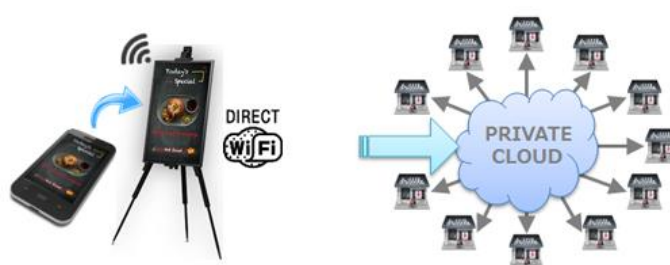

業界初！ パーソナル・スマート・サイネージ「Easy Writer」3月下旬販売開始。
24インチ Android内蔵ディスプレイによる低価格スマート・サイネージ・システム登場！
～その場で即時更新！ 手描きアニメーション対応の新世代サイネージの登場です～

株式会社石田大成社(本社:東京都千代田区、代表取締役社長:阿部乙彦)と開発元で関連子会社である株式会社 DS Lab(本社:東京都千代田区、代表取締役社長:金 信坤)は、2011年より開始したデジタルサイネージ事業にて多様な製品をご提供して参りましたが、従来の配信システムとは一線を画す画期的な運用方法を用いた新製品「Easy Writer」を2015年3月下旬より販売開始いたします。

従来のサイネージ導入には、コンテンツ制作や配信管理者等、運用体制の基盤が必須でしたが、本製品「Easy Writer」は、お手持ちのスマートフォンやタブレット端末へ専用アプリをダウンロードすることで、従来の専門スタッフを一切介さず、運用することが可能となります。ディスプレイとスマートフォンがダイレクトに連動されたシステムですので、シンプル且つパーソナルなサイネージ構築を実現いたします。

アプリ内で行なうコンテンツ制作は、既存のデジタルデータ利用はもちろんのこと、スタイラスペン(推奨)を使用することで、手描き文字や絵の挿入も簡単に作成することができます。また手描き時の筆跡がそのままアニメーション化されますので、従来のサイネージでは表現されにくかった、アナログ感溢れる、非常にユニーク且つ斬新なコンテンツ表示が可能となります。リアル店舗でのお客様へのコミュニケーションと接客が重要となる「オムニチャネル時代」に最適な、SP ツールの誕生です。初年度、1,000 台の市場導入を目標に、ハードとソフトの両面で販売を進めてまいります。

手描きアニメーションによるインスタント・メッセージは、各店舗内で設置される価格 POP や、チョークアートでのメニューボード、看板等に代わる、動きを加えたデジタル・グラフィック・ディスプレイとして活用頂けます。

またその場での表示データの即時更新性は、タイムセール等の告知利用にも非常に有効な手段となり、従来のサイネージでの予約配信とは比較にならない即効性を有しています。

一度作成したコンテンツは随時保存され、呼び出して再利用することも可能。この保存データはテンプレートとして登録されますが、初期出荷時においても多彩なテンプレートを事前にご用意しており、好みの背景を選択して頂き、“Welcome”と書くだけでユニークな表示案内を完成させることができます。