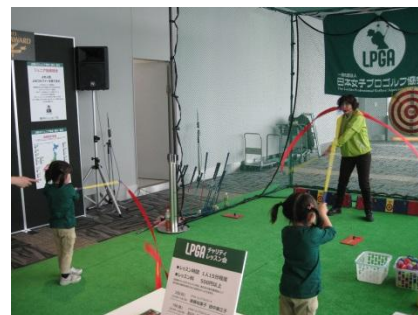

全国各地で開催される2015年シーズンの見どころや楽しみ方について楽しくトークします。

■東日本大震災復興支援チャリティレッスン会

<日時> 2015年3月1日（日） 12:00～16:00

2015年3月2日（月）～3月6日（金） 10:30～15:30

<場所> 第2旅客ターミナル5階フライトデッキトーキョー特設会場

<内容>

(1) スナッグゴルフ体験

（こども、初心者向け）

こどもや初心者向けに開発されたレッスンです。

(2) パターゴルフ体験

パッティングについてのレッスンです。

ゴルフの楽しさや面白さを体感していただくため、子供から大人まで簡単にゴルフのレッスンが受けられるチャリティレッスン会を実施します。ティーチングプロは各日2名でご対応させて頂く予定です。また、ゴルフ体験の参加希望者が多数の場合は当日予約制とさせていただきます。※チャリティ金は、岩手県、宮城県、福島県の東北3県に寄付させていただきます。