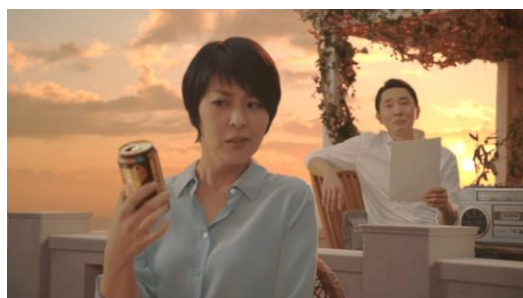

2018年3月16日

こくしぼりプレミアム PR 事務局

深い余韻にひたる松たか子さんの心の声を、
松重豊さんが勝手にアテレコ!?

サントリーチューハイ「こくしぼりプレミアム」

新 TV-CM「勝手にアテレコ ぶどう」篇・「勝手にアテレコ パイナップル」篇

2018年3月20日（火）より全国でオンエア開始

サントリースピリッツ(株)は、サントリーチューハイ「こくしぼりプレミアム」のイメージキャラクターに松たか子さんと松重豊さんを起用し、新 TV-CM「勝手にアテレコ ぶどう」篇、「勝手にアテレコ パイナップル」篇を、3月20日（火）から全国でオンエア開始します。

今回、「こくしぼりプレミアム」として初めてのダブルキャストを採用。幅広い世代から共感を得ている松たか子さんと松重豊さんを起用しました。二人の名優の巧みな演技で、生まれ変わった「こくしぼりプレミアム」の魅力を伝えていきます。

●TV-CMについて

新TV-CMのメッセージは“たっぷり果汁と隠し酒が奏で合う”。「こくしぼりプレミアム」を片手にくつろぐ松さんと、松重さんがその後ろで松さんの心の声を代弁することでCMメッセージを表現しています。