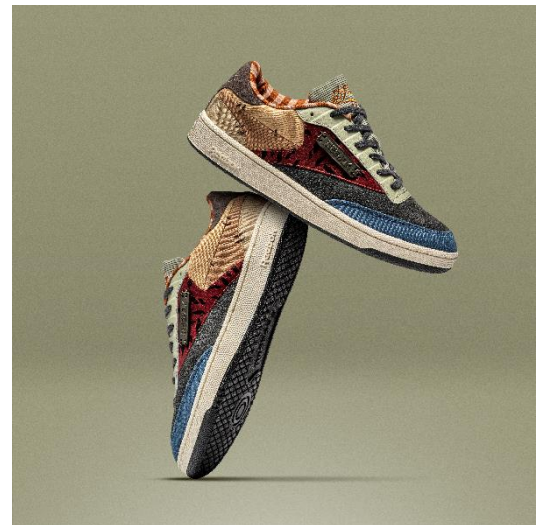

他に類を見ない設定、ユーモアあふれるビジュアル、エキゾチックな舞台、古来のカンフーアクション、そして丸いお腹のパンダと選ばれし仲間が繰り広げる大冒険は世界中のファンに愛され続け、今もなおおもちゃやゲーム、エミー賞受賞テレビシリーズ、世界中のユニバーサル・スタジオなどを展開する人気ブランド。

名称：**INSTAPUMP FURY OG (インスタポンプフューリー OG)**

- 品番/カラー： [GZ8632] ブラック/ホワイト/ベージュ
- サイズ：23.0cm～31.0Ccm ※30.5cm の展開はございません。
- 自店販売価格：¥20,900 (税込)

名称：**CLUB C 85 (クラブシー 85)**

- 品番/カラー： [GZ8634] グラベル/クラシックホワイト/ベージュ
- サイズ：23.0cm～31.0Ccm ※30.5cm の展開はございません。
- 自店販売価格：¥13,200 (税込)

名称：**CLUB C 85 (クラブシー 85)**

- 品番/カラー： [GZ8633] クラシックホワイト/ペーパーホワイト/ベージュ
- サイズ：24cm～30cm ※0.5cm 刻みで展開
- 自店販売価格：¥12,100 (税込)