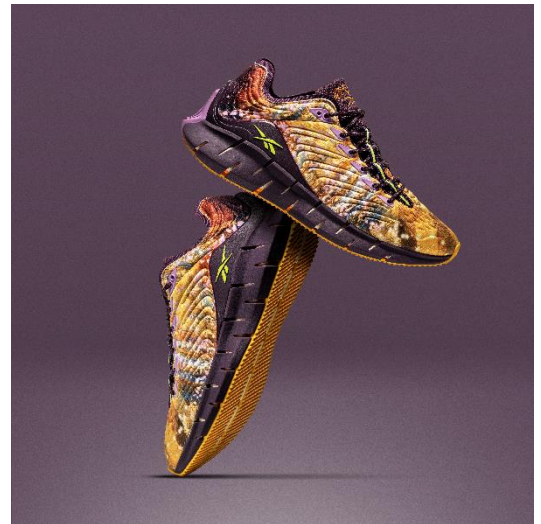

他に類を見ない設定、ユーモアあふれるビジュアル、エキゾチックな舞台、古来のカンフーアクション、そして丸いお腹のパンダと選ばれし仲間が繰り広げる大冒険は世界中のファンに愛され続け、今もなおおもちゃやゲーム、エミー賞受賞テレビシリーズ、世界中のユニバーサル・スタジオなどを展開する人気ブランド。

名称：**INSTAPUMP FURY OG (インスタポンプフューリー OG)**

- 品番/カラー： [GZ8632] ブラック/ホワイト/ベージュ
- サイズ：23.0cm～31.0Ccm ※30.5cm の展開はございません。
- 自店販売価格：¥20,900 (税込)

名称：**CLUB C 85 (クラブシー 85)**

- 品番/カラー： [GZ8634] グラベル/クラシックホワイト/ベージュ
- サイズ：23.0cm～31.0Ccm ※30.5cm の展開はございません。
- 自店販売価格：¥13,200 (税込)

名称：**CLUB C 85 (クラブシー 85)**

- 品番/カラー： [GZ8633] クラシックホワイト/ペーパーホワイト/ベージュ
- サイズ：24cm～30cm ※0.5cm 刻みで展開
- 自店販売価格：¥12,100 (税込)