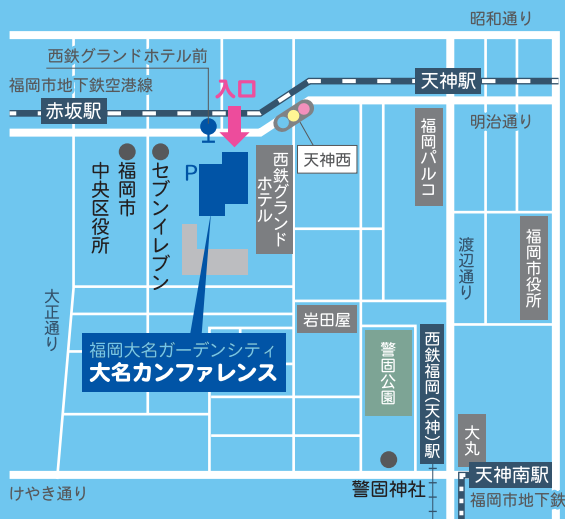

## Guest Profile ゲストプロフィール

岩下 友美 さん

米国NASAジェット推進研究所研究員  
九州大学大学院客員准教授

福岡市出身。西南学院高校在学中、九州大学出身の宇宙飛行士、若田光一さんに憧れ、同大工学部に進学。九州大学大学院システム情報科学府博士後期課程修了。

九州大学大学院助教、同准教授などを経て、2016年4月より現職。九州大学大学院客員准教授を兼務。学生時代からイギリス留学や国際共同研究を経験し、福岡から世界に羽ばたく研究者としてキャリアを重ねる。科学技術への顕著な貢献が認められ、科学技術・学術政策研究所の「ナイスステップな研究者2016」に選定。自身の研究の傍ら、研究者を目指す若者や、女子中高生の理系進路選択を支援する取組みにも数多く参加。

現在は、アメリカで2人の子どもを育てながら、月の南極探査に貢献すべく、月の地図を作成中。

#### ●福岡市営地下鉄

天神駅  
3番出口より  
徒歩3分