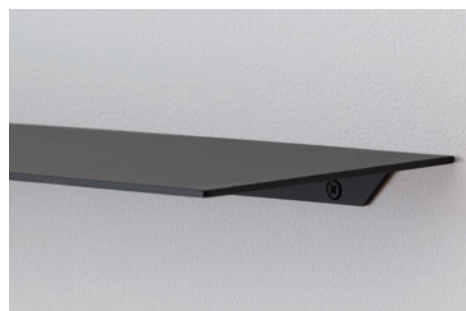

薄さわずか 3.2mm で耐荷重 10kg~20kg  
ノイズレスな壁付けシェルフ 『STELF』 新発売

■お気に入りの小物たちを引き立てる存在

カツデン株式会社は、ノイズレスな壁付けスチールシェルフ『STELF（ステルフ）』を2024年2月22日より販売開始します。極限まで要素を削り、どんな空間でもマッチしやすい形状を追い求めて開発された『STELF』。

“棚自体が目立たず、お気に入りの小物たちを引き立てる存在でありたい”という思いを込め、Steel（鋼）、Stealth（隠密）、Shelf（棚）を組み合わせた造語がネーミングの由来です。

◆シンプルながらも洗練されたデザイン

シェルフ自体が主張することなく、空間に馴染むことが最大の特徴である『STELF』。無駄な装飾がないからこそ、角部の絶妙なRや塗装の滑らかさ等、細部の仕上がりにこだわりました。固定部は両端部を30mmセットバックさせることで、極力目立たないように配慮されています。

◆12,000円〜とお求めやすい価格設定。1mm単位の寸法調整も

『STELF』の価格設定は、以下の展開です。

## ◆最大耐荷重 20kg まで対応

スチール製なので、わずか 3.2mm という薄さでありながら、必要十分な耐荷重を誇るのも特徴です。耐荷重は、W600 サイズの場合で 10kg、W1200 サイズの場合は 20kg まで対応。インテリアの一部として装飾小物を並べる用途で使うには十分な強度です。

### ■製品詳細

スチールシェルフ『STELF（ステルフ）』

本体色：艶消しブラック・ピュアホワイト

幅：600mm / 1200mm ※最大 W1800mm までオーダー注文可能

奥行：150mm

厚さ：3.2mm

価格（税抜）

W600 サイズ：12,000 円