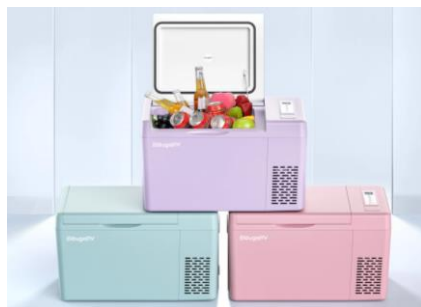

## ・「CR Pro CH ポータブル保温冷蔵庫」

<https://jp.bougerv.com/products/cr-pro-ch>

-22℃から10℃までの冷却と25℃から55℃までの加熱が可能な保冷機能・保温機能両方を兼ね備えたポータブル冷蔵庫です。高密度発泡ウレタン断熱により効率的な温度維持を実現しており、季節を問わず、快適なアウトドアなどをサポートします。また、コンパクトカーにも載せられるサイズでありながら、25Lもの大容量を実現。

## ・「CR Colorful ポータブル冷蔵庫（ピンク/グリーン/パープル）」

<https://jp.bougerv.com/products/bougerv-cr-colorful>

BougeRVの人気商品であるポータブル冷蔵庫「CR シリーズ」の性能を搭載し、新たにSakura Pink（サクラピンク）、Mauve Purple（モーブパープル）、Mint Green（ミントグリーン）とキッチンやアウトドアシーンを彩るカラフルな3色展開です。さらに、持ち運びのしやすいハンドル設計などのデザイン性と軽量化を兼ね備えています。

遊び心をくすぐるデザインと快適性の双方を提供できるポータブル冷蔵庫です。