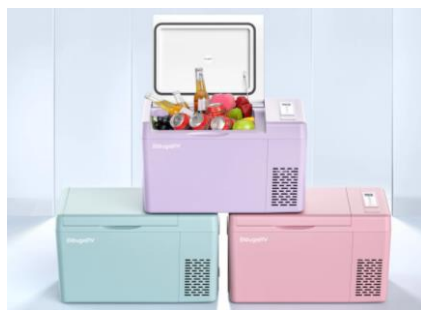

4等賞：オリジナルグッズ×1

■ 展示製品紹介

・「4000BTUポータブルエアコン」

パナソニック製のコンプレッサーを搭載し、効率的かつ迅速な冷却が可能です。室内外一体型で設置不要という手軽さが魅力。また、4つのモードが選べ、睡眠モードを選択すれば騒音レベルはわずか45dbと静かで、暑い夏の夜にも涼しい眠りをサポートします。

・「Rocky 39Lポータブル冷蔵庫」

<https://jp.bougeRV.com/products/bougeRV-rocky-portable-car-fridge>

39Lの大容量に加え、耐久性に優れた防錆金属素材を使用し、一般的なプラスチック製品よりも圧倒的な強度を誇ります。落下や衝撃による破損のリスクを大幅に軽減しつつ、長時間の日光露出でも質感を維持します。さらに、指紋防止コーティングにより、常に清潔で高級感のある外観を保ちます。

・「CR Lite 9L/15L ポータブル冷蔵庫」

<https://jp.bougeRV.com/products/bougeRV-cr-lite>

コンパクトなサイズで、トラックやトレーラーの運転室、小型車のトランクにも簡単に収納することが可能。急速冷凍機能を搭載しており、20℃～-20℃の範囲で温度調整が可能なコンプレッサー式ポータブル冷蔵庫です。25℃から-20℃までの降温にわずか40分しかかからず、入れた食品を最も新鮮な状態に保つことができます。

・「CR Colorful ポータブル冷蔵庫（ピンク/グリーン/パープル）」

<https://jp.bougeRV.com/products/bougeRV-cr-colorful>

BougeRV の人気商品であるポータブル冷蔵庫「CR シリーズ」の性能を搭載し、新たにSakura Pink（サクラピンク）、Mauve Purple（モーブパープル）、Mint Green（ミントグリーン）とキッチンやアウトドアシーンを彩るカラフルな3色展開です。さらに、持ち運びのしやすいハンドル設計などのデザイン性と軽量化を兼ね備えています。

遊び心をくすぐるデザインと快適性の双方を提供できるポータブル冷蔵庫です。