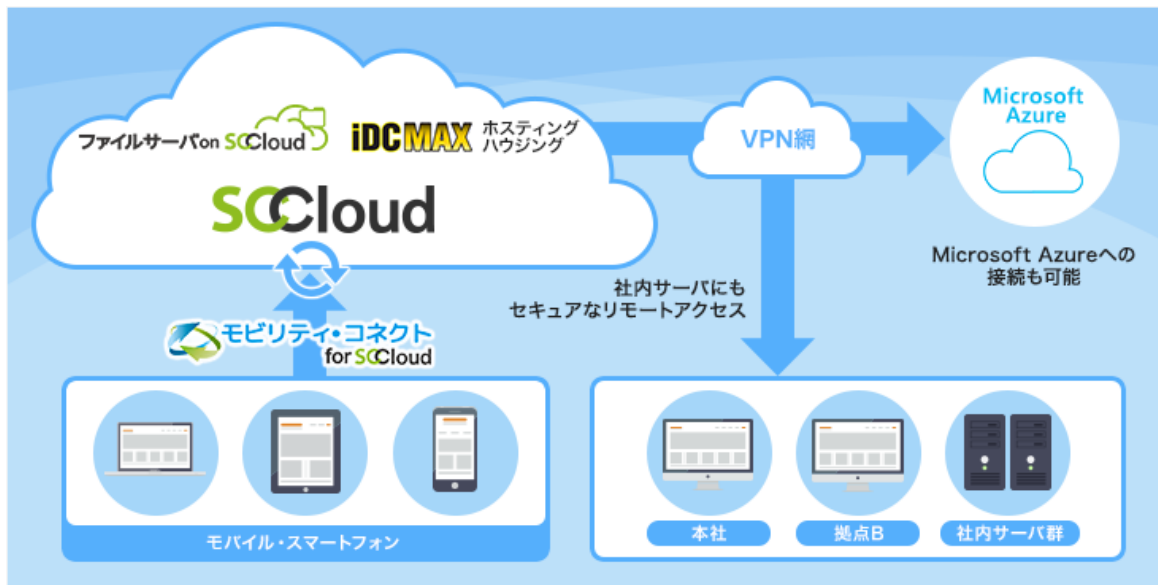

- 概略図：

■ SCCloud について

SCCloud は、ソフトクリエイイトが培った構築力およびサポート力で実現したクラウドサービスの総称です。サイボウズ株式会社のグループウェア「サイボウズ」、株式会社エイトレッドのワークフロー「X-point」、エムオーテックス株式会社「LanScope Cat」などの国内 No.1 シェアのパッケージソフトウェアを中心に提供するトータルクラウドサービスです。

URL : <http://www.softcreate.co.jp/sc/sccloud>

■ エンドースメントご紹介

シスコは、株式会社ソフトクリエイイト様が提供を開始するセキュアなクラウドサービス「モビリティ・コネク ト for SCCloud」を心より歓迎いたします。時間、場所、手段を問わず、ビジネスに必要なサービスをユー ザーに提供するクラウドサービスが注目される一方、セキュリティは重要な経営課題の一部と認識されるよ うになっています。

Cisco AnyConnect はさまざまなモバイル機器にセキュアな接続を提供するクライアントソフトです。SCCloud に対応可能な端末すべてに AnyConnect は対応しており、両サービスの連携により、クラウド環 境をより安心で安全なものにしサービスご利用のお客様のビジネスの生産性を高めていくことを期待して います。

シスコシステムズ合同会社

セキュリティ事業 部長 桜田 仁隆 様

※記載している会社名、商品名は各社の商標または登録商標です。

株式会社ソフトクリエイイト

- 本件に関するお問合せ先
  Core サービス部クラウドソリューショングループ
  〒150-0002
  東京都渋谷区渋谷 2 丁目 15 番 1 号 渋谷クロスタワー
  Tel : 03-3486-1520
  Mail : sccloud@softcreate.co.jp