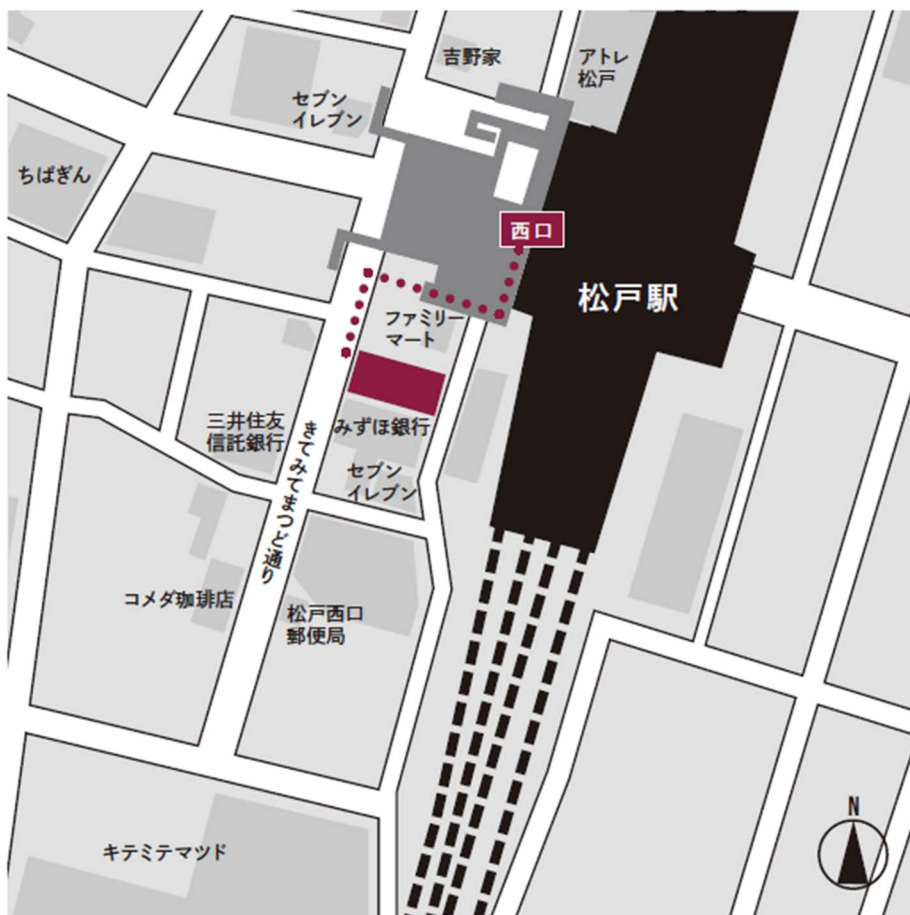

「リブポート松戸」は、コワーキングスペース・シェアオフィスといったワーキングスペースの他、バルコニーなどの休息スペースを備えた施設でございます。

ご多用中とは存じますが、皆様方のご来場をスタッフ一同、心よりお待ちしております。

敬具

記

1. 日時 2023年7月21日(金)

①10:00~12:00

②13:00~15:00

③15:00~17:00

※ご希望の時間帯および来場者人数を予めご連絡いただけると幸いです。

2. 住所 千葉県松戸市本町1-23 W松戸7階

JR「松戸」駅西口徒歩1分(下記の地図をご参照ください)

恐れ入りますが、施設内覧会のお返事は7月18日(火)までに下記メールアドレスまで
お名前、来場者人数、ご希望時間帯を明記の上、お返事ください。

リブポート株式会社 担当: 生方・江湖 matsudo@libport.jp

以上

「リブポート松戸」