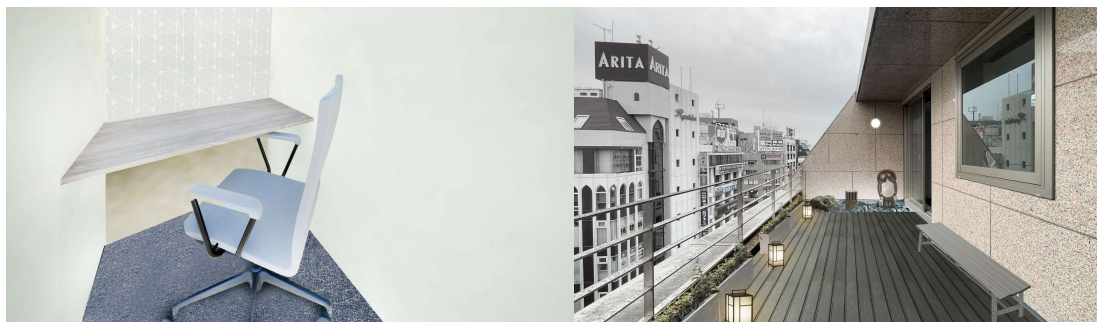

「リブポート松戸」は、コワーキングスペース・シェアオフィスといったワーキングスペースの他、バルコニーなどの休息スペースを備えた施設でございます。

ご多用中とは存じますが、皆様方のご来場をスタッフ一同、心よりお待ちしております。

敬具

記

1. 日時 2023年7月21日(金)

①10:00~12:00

②13:00~15:00

③15:00~17:00