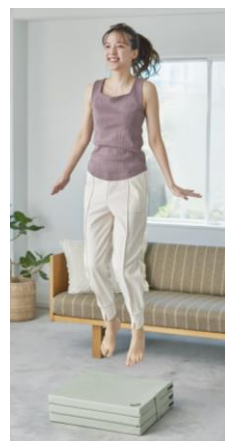

この度シリーズ第3弾として発売するのは、折り返してためる高反発クッションのエクササイズ用マット「Toffy エクササイズマット」。1段6層、3段に折りたたむと18層の高反発素材のクッションで、エクササイズ時の床の硬さによる身体への負担や衝撃を和らげます。広げるとストレッチやヨガ、3段に折りたたむとジャンプエクササイズなど、1つで多彩なエクササイズに活用できます。床への衝撃や音も少ないので、下の階を気にすることなく安心しておうちでエクササイズをすることができます。また、エクササイズ以外にもお昼寝用マットとして、アウトドア時の車中泊用マットとしても使えるので、1つあるとマルチに使える便利なマットです。

フィットネス用品ながら、お部屋に溶け込むダスティカラーを採用し、置いておくだけでもかわいらしいデザインです。いつものライフスタイルに手軽にフィットネスを取り入れられる、こだわりのエクササイズマットの登場です。

■ Toffy Body Care シリーズ コンセプト

『Toffy で叶える理想の私。忙しい毎日も、ステキな笑顔でいるために。』

お気に入りのボディケアアイテムは、いつだってココロとカラダをハッピーにしてくれる。』

多彩なエクササイズに！

全部広げた状態で、ストレッチやヨガに。たたんだ状態で、ダンスエクササイズにも。1段6層、3つに折り畳むと18層の高反発素材のクッションで、エクササイズ時の床の硬さによる身体への負担や衝撃を和らげます。床への衝撃や音も少ないので、下の階を気にすることなく安心しておうちでエクササイズができます。

ストレッチやヨガに

ジャンプエクササイズに

第三者機関による2種類の試験もクリア

耐荷重試験を合格 - 1分間に20回の速さで80,000回の負荷を与えても生地やクッションの破れはありません。
摩擦係数試験を合格 - ポリエステル生地に対して、約3.5倍の滑りにくさが証明されました。

エレガント女豹ボディデザイナー
坂井 靖恵 (さかい やすえ) さん監修

6種類のオリジナル
エクササイズを掲載

おすすめポイント

折りたたむことができるので、持ち運びや収納に便利！

収納

両側のベルトで簡単にまとまります

持ち運び

持ち運びや保管に便利なバッグ付き！