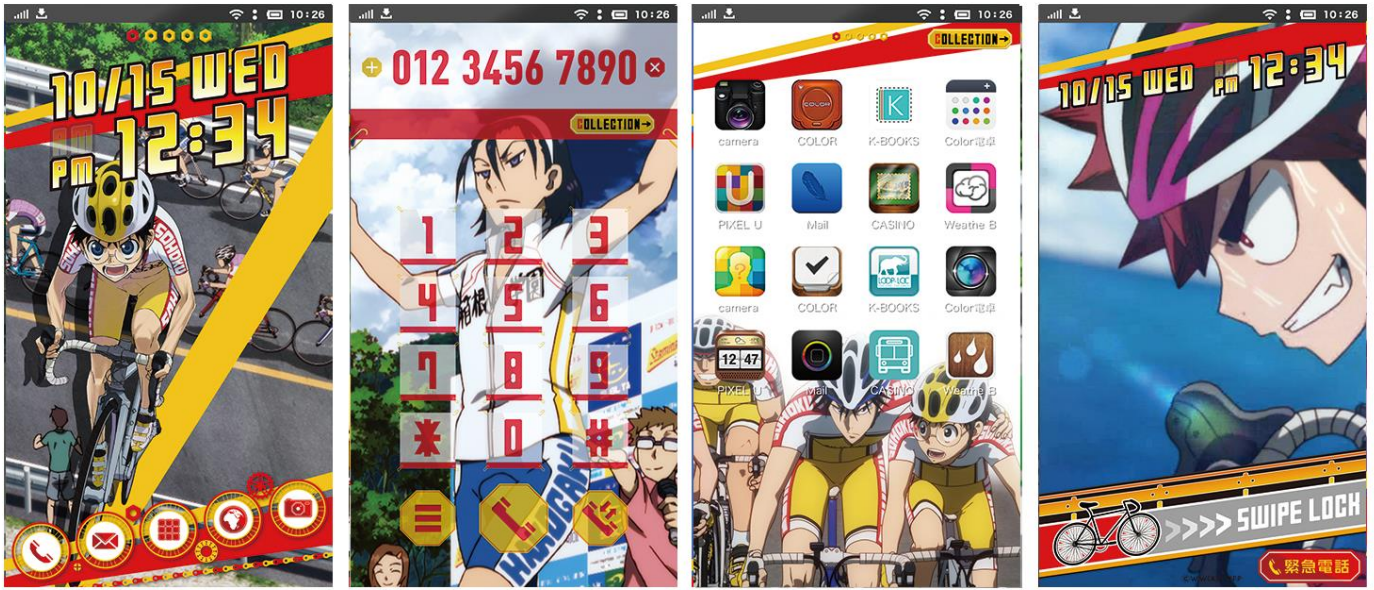

ani fone

スマホの全てをアニメに

これまでとは全く違う、画期的なキャラクター・スマートフォンアプリケーション「アニフォン」から

『弱虫ペダル fone』配信開始！

弱虫ペダル fone

アニフォンから『弱虫ペダル fone』がついに配信決定！

インストールするだけであなたのスマホがTVアニメ「弱虫ペダル GRANDE ROAD」の世界に変わります。

今までの着せ替えアプリやゲームとはまったくちがう、新しいたのしさ。

新機能搭載！さらに使いやすく、さらに面白く進化したアニフォンをお楽しみください。

ani fone

熱い魂のレースが
キリンのスマホでスタートする!!!

弱虫ペダル fone

配信スタート!

GET IT ON
Google play

foneclay

© 渡辺航 (週刊少年チャンピオン) / 弱虫ペダルGR製作委員会

◆あなたのスマホを普段使いの中で、“弱虫ペダル GRANDE ROAD”を体感！

ホーム画面、ダイヤラー、ドローワー、ロック画面、スマホのすべてが「弱虫ペダル GRANDE ROAD」の世界に。ゲットしたコレクションで自分好みにカスタマイズ可能。

※アプリ画面は開発中の画像を使用している為、実際の画面と異なる場合があります。

◆アニメのストーリーを追体験！あの名シーンをもう一度！

朝昼晩の毎日3回のログインボーナスでアニメの名シーンが解放。「弱虫ペダル」の名場面は、そのままホーム画面の背景に設定可能！ホーム背景簡単長押しで、自分の好きなホーム背景のセレクトが可能です。

◆ローソンオリジナルイラストが『弱虫ペダル fone』に登場！

『弱虫ペダル fone』内のホーム壁紙にローソン書下ろし SD イラストが登場します！ 総北メンバーに加え、箱学メンバーも。貴重なかawaii SD キャラクターがあなたのスマホを『弱虫ペダル GRANDE ROAD』の世界にしてくれます。

友達招待で総北メンバーのローソン書下ろし SD イラストをゲット！

お友達をお一人招待すると総北メンバーのローソン書下ろし SD イラストが1つ解放、更にアニフォンコインを5枚獲得！最大6名でメンバーコンプリートとアニフォンコイン最大30枚を獲得できます！