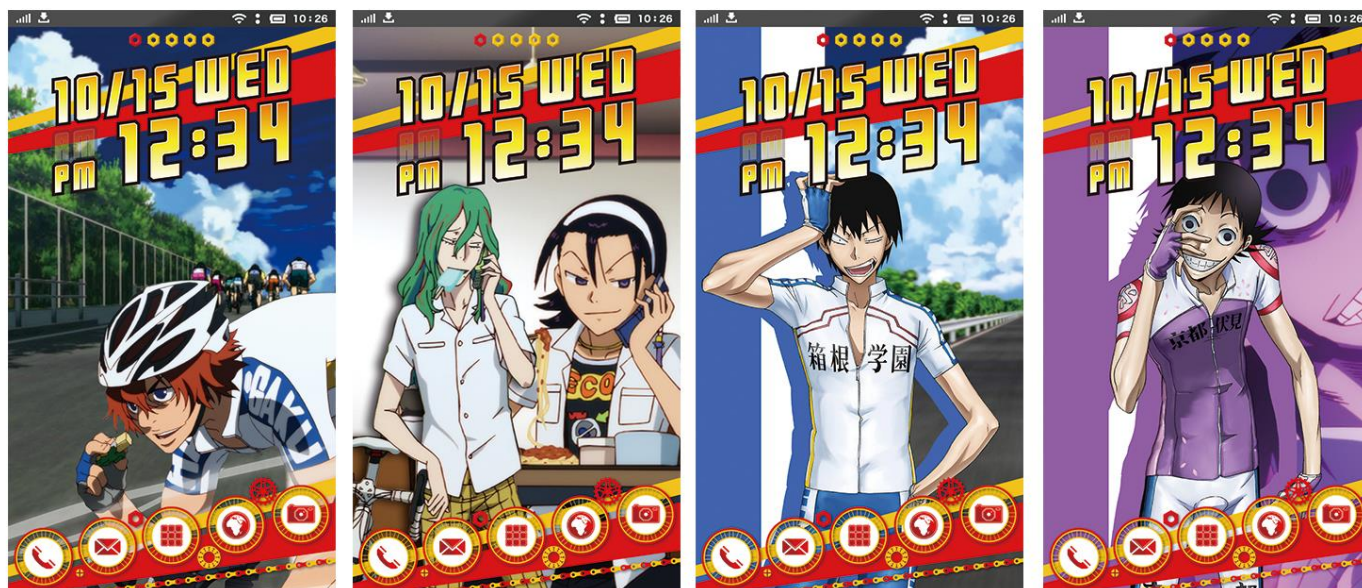

ani fone

スマホの全てをアニメに

これまでとは全く違う、画期的なキャラクター・スマートフォンアプリケーション「アニフォン」から

『弱虫ペダル fone』配信開始！

弱虫ペダル fone

アニフォンから『弱虫ペダル fone』がついに配信決定！

インストールするだけであなたのスマホがTVアニメ「弱虫ペダル GRANDE ROAD」の世界に変わります。

今までの着せ替えアプリやゲームとはまったくちがう、新しいたのしさ。

◆あなたのスマホを普段使いの中で、“弱虫ペダル GRANDE ROAD”を体感！

ホーム画面、ダイヤラー、ドローワー、ロック画面、スマホのすべてが「弱虫ペダル GRANDE ROAD」の世界に。ゲットしたコレクションで自分好みにカスタマイズ可能。

※アプリ画面は開発中の画像を使用している為、実際の画面と異なる場合があります。

◆アニメのストーリーを追体験！あの名シーンをもう一度！

朝昼晩の毎日3回のログインボーナスでアニメの名シーンが解放。「弱虫ペダル」の名場面は、そのままホーム画面の背景に設定可能！ホーム背景簡単長押しで、自分の好きなホーム背景のセレクトが可能です。

※アプリ画面は開発中の画像を使用している為、実際の画面と異なる場合があります。

◆自分の好きなホーム壁紙を楽しもう

自分の好きなホーム壁紙を豊富なコレクションから設定可能。お気に入りのホーム壁紙をあなたのスマホのホーム画面に！

※アプリ画面は開発中の画像を使用している為、実際の画面と異なる場合があります。

◆アニフォンでしか見れないコレクションも充実。

アニフォンでしか見れないコレクションも充実。スマホを毎日使うことで獲得できるポイントで、オリジナルコレクションを充実させよう！

◆ローソンオリジナルイラストが『弱虫ペダル fone』に登場！

『弱虫ペダル fone』内のホーム壁紙にローソン書下ろし SD イラストが登場します！ 総北メンバーに加え、箱学メンバーも。貴重なかawaii SD キャラクターがあなたのスマホを『弱虫ペダル GRANDE ROAD』の世界にしてくれます。

友達招待で総北メンバーのローソン書下ろし SD イラストをゲット！

お友達をお一人招待すると総北メンバーのローソン書下ろし SD イラストが1つ解放、更にアニフォンコインを5枚獲得！最大6名でメンバーコンプリートとアニフォンコイン最大30枚を獲得できます！