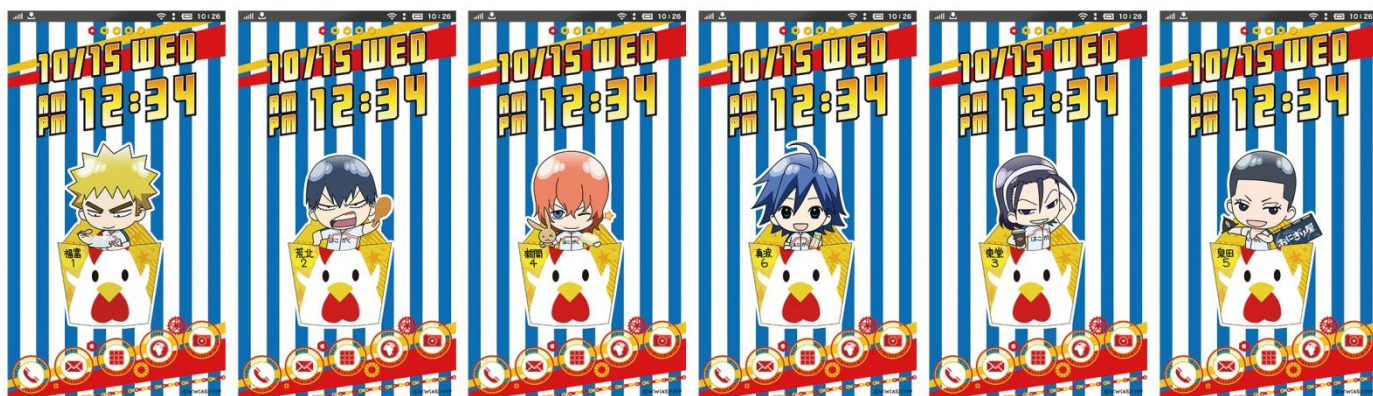

◆ローソンオリジナルイラストが『弱虫ペダル fone』に登場！

『弱虫ペダル fone』内のホーム壁紙にローソン書下ろし SD イラストが登場します！ 総北メンバーに加え、箱学メンバーも。貴重なかawaii SD キャラクターがあなたのスマホを『弱虫ペダル GRANDE ROAD』の世界にしてくれます。

友達招待で総北メンバーのローソン書下ろし SD イラストをゲット！

お友達をお一人招待すると総北メンバーのローソン書下ろし SD イラストが1つ解放、更にアニフォンコインを5枚獲得！最大6名でメンバーコンプリートとアニフォンコイン最大30枚を獲得できます！

小野田 坂道 Ver.

鳴子 章吉 Ver.

今泉 俊輔 Ver.

金城 真護 Ver.

巻島 裕介 Ver.

田所 迅 Ver.

箱学メンバーは毎日3回のログインボーナスで解放されるシーンと共に解放するよ！

福富 寿一 Ver.