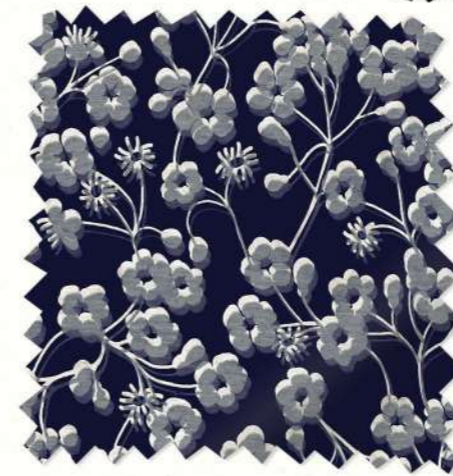

Forbidden Fruit

フォービドウン・フルーツ

ロンドンのリバティスタジオのクリエイティブなデザインチームが手がけました。
このデザインは、ジューシーなシトラスフルーツやトロピカルな鳥たち、咲き誇る花々が緻密に描かれており、
バリエーション豊かで印象的なカラーが特徴です。

Shepherdly Meadow

シェパードリー・メドウ

英国の田園風景をあなたの家のインテリアに届けます。アイコンックなリバティ百貨店の入口を飾る花々から名付けられたこのデザインは、魅力的なフラワーデザインに再考されました。野花や温かみのあるニュートラルな地色、贅沢なリサイクルファブリックが特徴の、心地よいデザインです。

Symphony

シンフォニー

アルプスの花々が、楽しい植物たちを通してあなたの窓に生き生きとした活気と動きをもたらします。流れるようなミヤマウズラ、エーデルワイス、ホタルブクロが生地全体に優雅に広がり、どんなインテリアにも素敵な花のアクセントを加えてくれます。

Mitsi Shadow

ミッツィ・シャドウ

ミッツィ・シャドウは、デザイナーズスタイルをお部屋のインテリアに加えてくれます。繊細な花々のシルエットデザインは、クラシックな魅力に新しい視点を与え、遊び心のある花柄と柔らかな布地が見事に調和しています。どんなインテリアにも併合わせやすいデザインです。

Prospect Road

プロスペクト・ロード

1960年代にデザインされたリバティアーカンプの中でも名作のプロスペクト・ロード。タペストリーのようなデザイン効果を窓にもたらすこのデザインは、幻想的な遠近法で描かれ、伝統的なアール・ヌーヴォーの芸術を蘇らせます。美しい色合いが木々の前景と雲の空と調和し、あなたの家に印象的なアクセントを加えてくれます。

Adelajda

アデラジャ

渦巻く星々を描いたアデラジャは、お子様の寝室にぴったりです。
この鮮やかなデザインは、リバティのデザインスタジオで作られたもので、
子どもの想像力をかき立てます。明るい夜空に包まれて眠ることで、お子様の就寝時間が特別なひとときとなります。