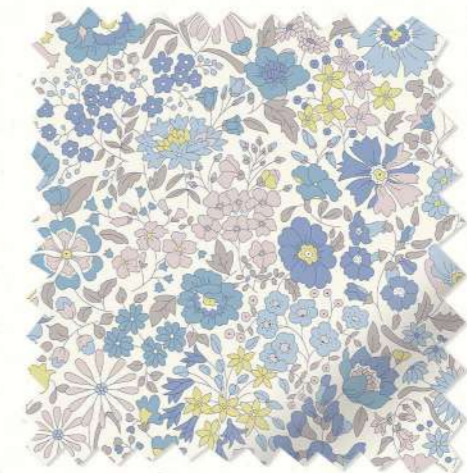

Christelle

クリステル

リバティの大胆で美しいデザインスタイルを体現するデザイン「クリステル」は、17世紀にヨーロッパに持ち込まれたインディアン・チンツ「インド更紗」にインスパイアされています。流れるような植物を表現した「ツリー・オブ・ライフ(生命の木)」スタイルの1つで、豪華な花々が特徴で、空間にワイルドでボタニカルなアクセントを加えてくれます。

Wharfedale

ワーフェデール

ワーフェデールは、陽射しを浴びた草原をお部屋の窓辺に届けます。デイジーやポピーなど、さまざまな野花が美しく描かれています。豊かな色合いで表現されたこの花柄は、リバティとのコレクションの注目すべきデザインです。

Glen Lyon

グレン・リヨン

一目でリバティのデザインとわかるグレン・リヨンは、1930年代のリバティのボタニカルスタイルで描かれた小さな花柄が特徴です。ロンドンで手描きされ、色付けされたこの美しいデザインは、かわいらしく、ヴィンテージ感があり、子供部屋やキッチンの窓辺にぴったりです。

Eleni

エレニ

エレニは、アーツ・アンド・クラフツからインスパイアされ手描きされたエレガントなデザインです。豪華な生地に豊かな色合いでプリントされたデザイン「エレニ」は、重なり合ったシルエットの花や葉、ベリーが絡まり合うように描かれ、優雅に広がっています。どんなインテリアにもぴったりのデザインです。