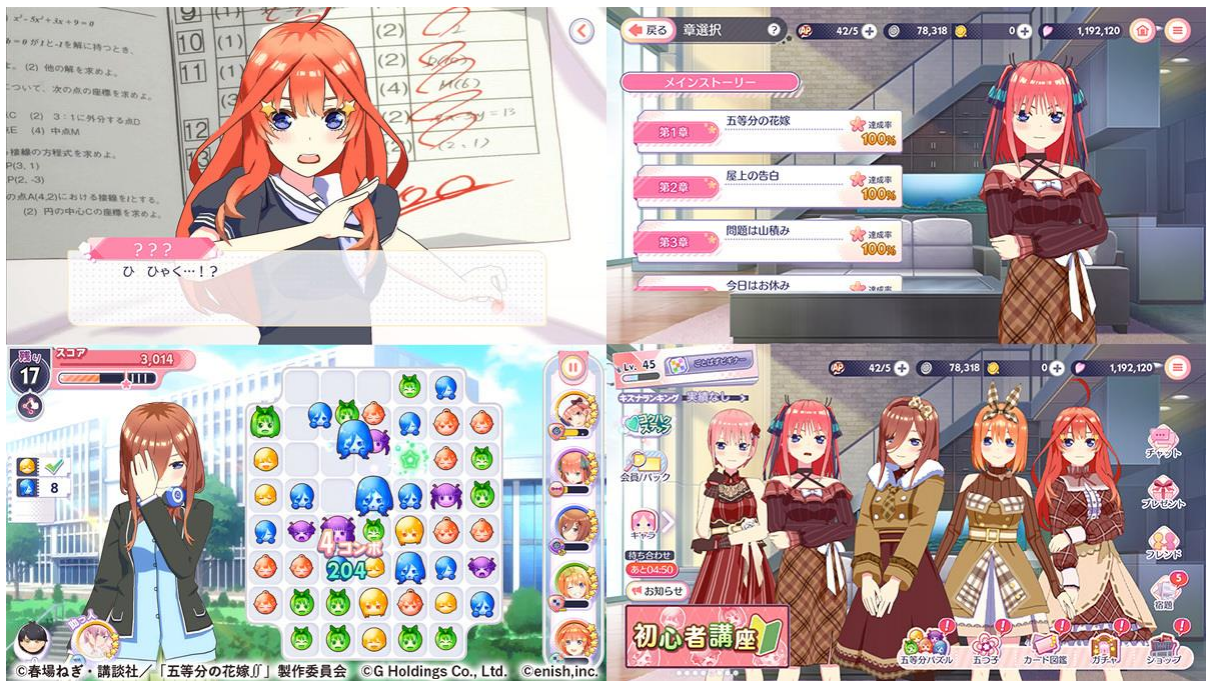

■「キズナフェス！四葉ピックアップガチャ」について

イベント「**ごとぱずキズナフェス・四葉とともに**」に向けて、四葉をピックアップしたガチャが期間限定で開催されます。

一部を除き、過去に登場した四葉の★5、★5SSカードが登場します。

ガチャ実施期間:

2024年11月9日(土)11:00 ~ 11月20日(水) 23:59

ガチャ概要:

- 今までの四葉の★5、★5SSカードが登場するピックアップガチャです。
- イベント「**ごとぱずキズナフェス！・四葉とともに**」でのポイントボーナス付きカードです。所持している場合、

獲得できるポイントが大幅にアップします。

■「五等分の花嫁」とは

貧乏な生活を送る高校2年生、上杉風太郎のもとに、好条件の家庭教師のアルバイトの話が舞い込む。ところが教え子はなんと同級生！！しかも五つ子だった！！

全員美少女、だけど「落第寸前」「勉強嫌い」の問題児！最初の課題は姉妹からの信頼を勝ち取ること…！？毎日がお祭り騒ぎ！中野家の五つ子が贈る、かわいさ500%の五人五色ラブコメ開演！！

■アニメ「五等分の花嫁」初のゲームアプリ

コミックシリーズ累計2000万部突破、アニメ2期に引き続き、映画も大ヒットを記録したアニメ「五等分の花嫁」初のゲームアプリ！

本ゲームは、一花・二乃・三玖・四葉・五月の五つ子達とキズナを深めながら進めていく、かわいさ500%のラブコメパズルゲームです。プレイヤーは、主人公・上杉風太郎になりきり、原作ストーリーはもちろん、週刊少年マガジン編集部完全監修の新作ストーリーを体験できます。さらに原作ではありえなかった、気になるあの子と「特別な関係」になることも…！？「さあ、あなたは誰を選ぶ？」