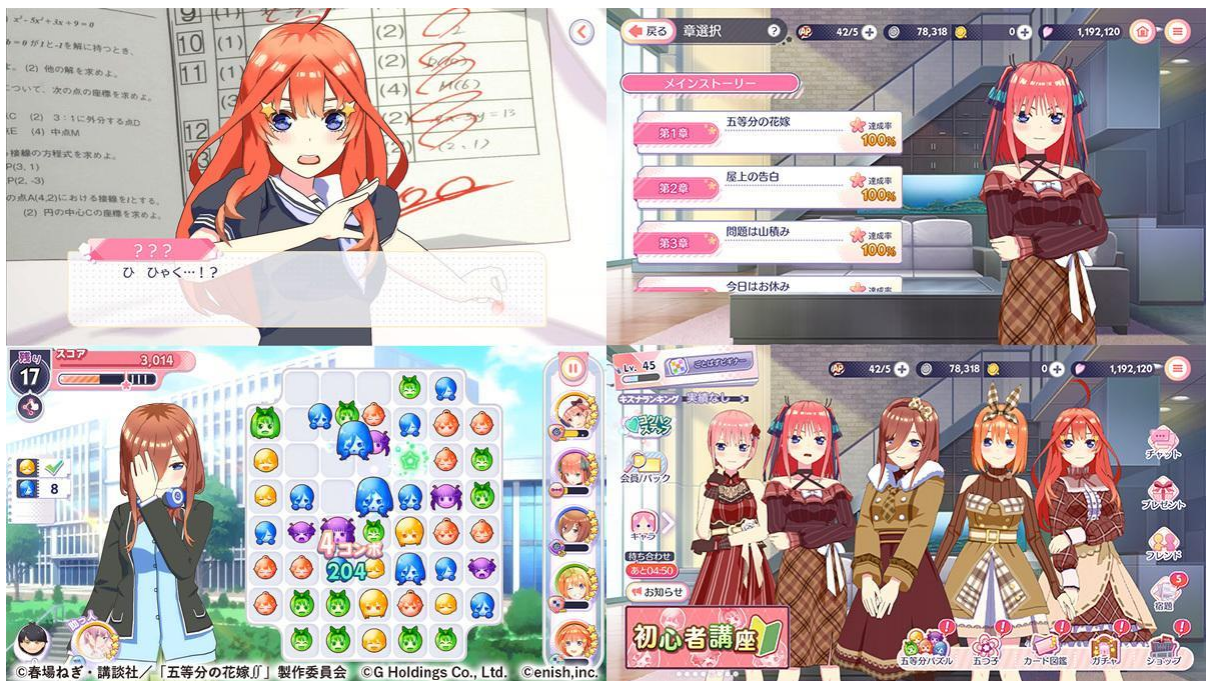

新イベント「五つ子ちゃんがヴァンパイア！？～夢の中の逃亡劇～」に先駆けて、「ヴァンパイアドリーム」をテーマにしたガチャが期間限定で開催中です。

描き下ろしの期間限定の★5SSカードやかわいいヴァンパイアドリーム衣装をぜひ獲得してください。

ガチャ実施期間:

2024年10月15日(火) 11:00 ~ 2024年10月30日(水) 23:59

ガチャ概要:

- 五つ子たちの★5SSカードが登場するピックアップガチャです。
- オリジナルのヴァンパイアドリーム衣装の五つ子が登場します。
- イベント「五つ子ちゃんがヴァンパイア！？～夢の中の逃亡劇～」でのポイントボーナス付きカードです。所持している場合、獲得できるポイントが大幅にアップします。

■「五等分の花嫁」とは

貧乏な生活を送る高校2年生、上杉風太郎のもとに、好条件の家庭教師のアルバイトの話が舞い込む。

ところが教え子はなんと同級生！！しかも五つ子だった！！

全員美少女、だけど「落第寸前」「勉強嫌い」の問題児！最初の課題は姉妹からの信頼を勝ち取ること…！？毎日がお祭り騒ぎ！中野家の五つ子が贈る、かわいさ500%の五人五色ラブコメ開演！！

■アニメ「五等分の花嫁」初のゲームアプリ

コミックシリーズ累計2000万部突破、アニメ2期に引き続き、映画も大ヒットを記録したアニメ「五等分の花嫁」初のゲームアプリ！

本ゲームは、一花・二乃・三玖・四葉・五月の五つ子達とキズナを深めながら進めていく、かわいさ500%のラブコメパズルゲームです。プレイヤーは、主人公・上杉風太郎になりきり、原作ストーリーはもちろん、週刊少年マガジン編集部完全監修の新作ストーリーを体験できます。さらに原作ではありえなかった、気になるあの子と「特別な関係」になることも…！？「さあ、あなたは誰を選ぶ？」

■『五等分の花嫁 五つ子ちゃんはパズルを五等分できない。』概要