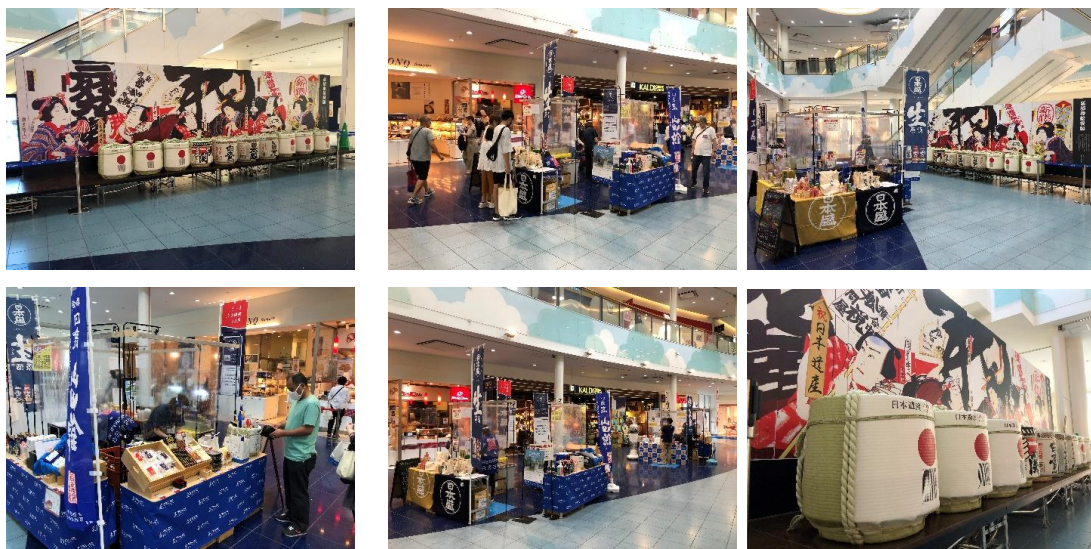

## 新酒番船祝図パネル&こも樽展示！

マルシェのムードをより一層盛り上げるために、江戸に一番に新酒を届けた船である「新酒番船」を祝う当時の様子がデザインされた錦絵のパネルが、今回も登場します！また、日本遺産デザインや酒蔵マルシェ参加メーカーのロゴが入った「こも樽」も展示予定です。マルシェ会場を華やかに彩ると共に、記念撮影など来場者様の皆さまにもお楽しみいただけます。

『酒蔵マルシェ』過去実施写真

お得に楽しく館内を巡ろう！  
1月6日(土)～2月4日(日)『ラビットラビちゃんスタンプラリー』開催中！