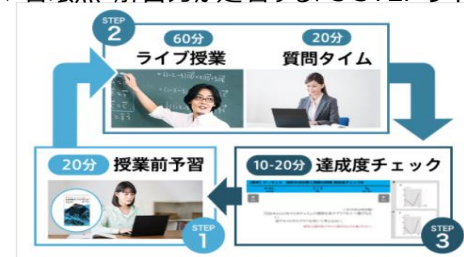

“難関大への絶対合格力”が自宅で身につくハイレベルオンライン進学塾 難関大受験「EVERES(エベレス)」2021年4月開講

- オンライン受験指導歴 10 年以上、第 1 志望高校合格率 91.5%の
ハイレベルオンライン進学塾「EVERES」が高 1 生向けに難関大受験コースを開講
- 映像授業（録画）と違い、プロ講師がその場で質問に答え、生徒が理解できているか
確認しながら進めるライブ授業なので、最後まで集中力が続き、合格力を伸ばせます

株式会社ベネッセコーポレーション（本社：岡山市、代表取締役社長：小林 仁、以下：ベネッセ）の「進研ゼミ」では、2021年4月より難関大合格を目指す高校1年生に向けてオンライン進学塾 難関大受験「EVERES(エベレス)」を開講しましたことをお知らせいたします。

「進研ゼミ」では2009年より、国公立難関高校合格を目指す中学生を対象にハイレベルオンライン進学塾「EVERES（エベレス）」をスタートし、これまでに延べ426万人のかたがオンラインライブ授業に参加しています。国公立高校への進学を報告してくださった受講生の第一志望高校合格率91.5%（2020年度入試実績）と、全国の進学校に多くの合格者を輩出してきました。今回、そのオンラインでの受験指導ノウハウと、「進研ゼミ」がもつ約200大学・9万問の入試分析データを組み合わせることで、新たに高校1年生に向けて難関大受験「EVERES（エベレス）」がスタートしました。授業カリキュラムは、「高3・1学期までに難関大入試問題が解ける」をゴールにした独自の合格逆算カリキュラムを開発。映像授業と異なり、プロ講師がその場で受講生の質問に答え、受講生の反応を確認しながら進める双方向型のライブ授業なので、受講生は理解不足を残さず、最後まで集中力が続きます。“通塾時間ゼロ”なので、部活など高校生活を思いきり楽しみながら、難関大合格を勝ちとりたい高校1年生におすすめです。

<難関大受験「EVERES（エベレス）」の特長>

- 自分の実力に合った授業を探す手間のかかる映像授業と異なり、
受講生の理解度に合わせて進むライブ授業なので続けられます
ベネッセグループのプロ講師が、受講生の反応を確認しながら、理解度
に合わせて授業を進めます。
- 授業中にチャットで気軽に質問でき、その場で教えてもらえるので、
「わからない」を残しません
通塾しても伸び悩む原因のひとつが質問のしにくさです。オンラインだから
こそ、チャットでこっそり質問でき、学習の手が止まりません。
- 9万問の入試問題を分析した難関大合格逆算カリキュラムだから、
最短ルートで志望大への絶対合格力を身につけられます
「高3・1学期」までに難関大入試問題を解けるようになる学習計画
となっているので、充実した高校生活と志望大合格を両立できます。

▼「Benesse お茶の水ゼミナール」のプロ講師

▼着眼点・解答力が定着する「3 STEP サイクル」

＜オンライン進学塾 難関大受験「EVERES（エベレス）」サービス概要＞

■名称：オンライン進学塾 難関大受験「EVERES（エベレス）」

■特長：

① 高3・1 学期までに難関大合格力がつく独自カリキュラム

- ・難関大入試問題を分析し、必須となる知識や解き方を受験のプロが厳選し開発した専用カリキュラム
- ・土台となる思考法、着眼点を高1から無理なく身につけ、高3・1 学期までに難関大入試問題が解けるレベルに引き上げます。
- ・全国の進学校の授業進度に合わせて、時期ごとのテストや模試の成績向上と難関大合格に向けた基礎力養成が計画的に達成できます。