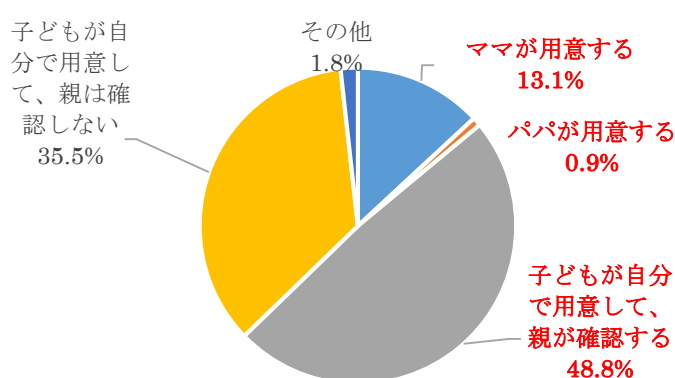

Q2. 子どもの持ち物は誰が用意することが多い？

アンケート実施概要：調査期間と対象：2017年6月15日～18日 / 小学生の子どもがいるウィメンズパーク登録会員 1,023名

【本件に関するお問い合わせ先】
株式会社ベネッセホールディングス 広報・IR部
担当：宮本、萩澤、齋藤
TEL:042-357-3658 /FAX:042-389-1757