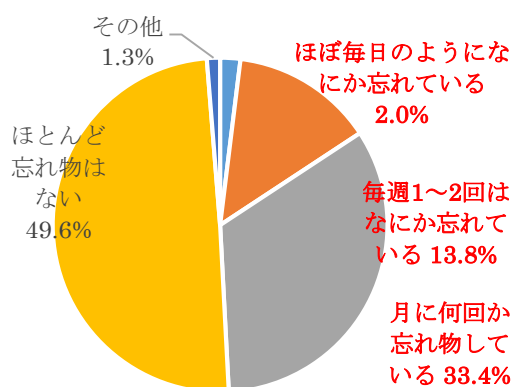

「小学生の親子を悩ます「忘れ物問題」とは？」

ベネッセでは2017年6月に小学生の子どもをもつ母親約1,000名に小学生の忘れ物と親の関わりに関するアンケートを実施。調査からは小学生の忘れ物の多さと親の関わりが見えてきました。

アンケート結果サマリー

小学生の子どもをもつ母親に聞いたところ、約50%が「ほぼ毎日」「週に1～2回」「月に何回」の頻度で子どもが忘れ物をしていると答えています。また、約70%が子どもの持ち物の用意を手伝っていることもわかりました。

Q1. 学校への持ち物、忘れ物の頻度は？