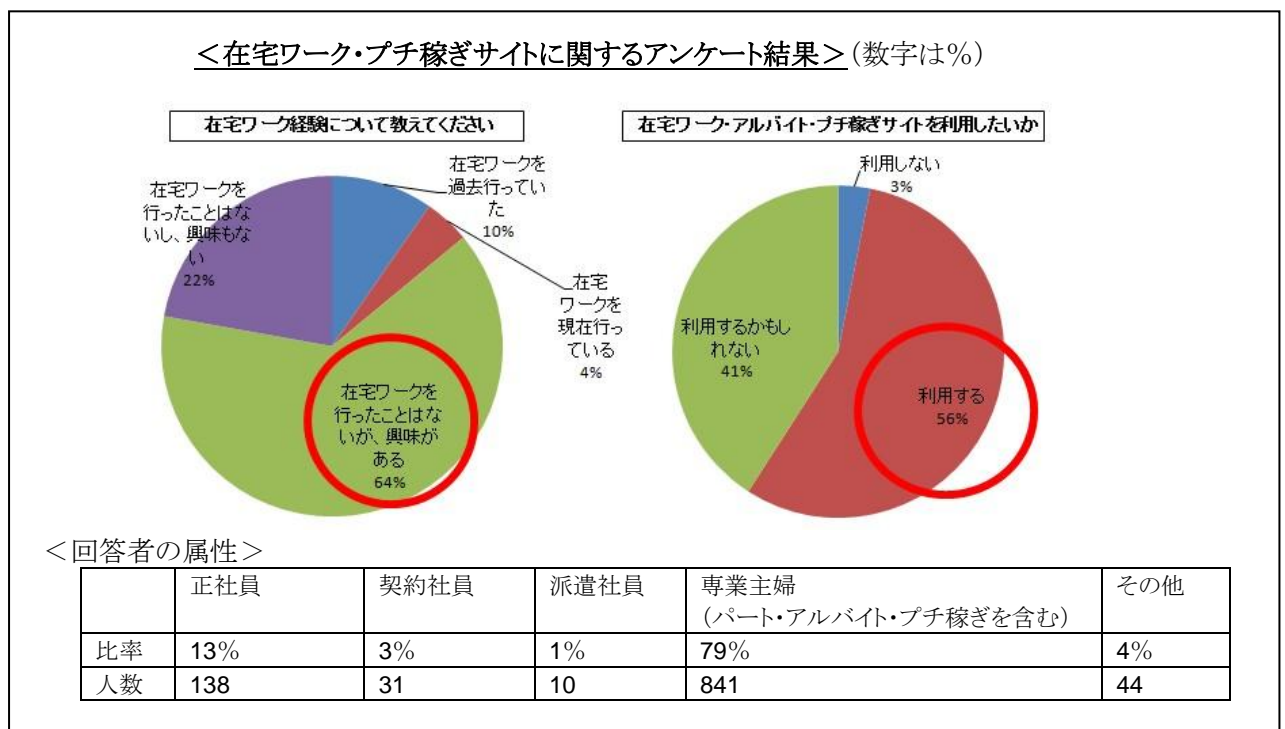

また、主婦層の間では、サービスを体験して企業や店舗に生の声をフィードバックするミステリーショッピング(覆面調査)のお仕事が注目されています。こうした背景を踏まえ、ウイメンズパークでは、フルタイムの求人情報に加え、「在宅ワーク」や「ミステリーショッパー」といった、育児の合間にできるお仕事情報についても提供していきます。

「在宅ワーク」カテゴリではスキルを持ったエンジニア・デザイナー・ライターにオンラインで仕事をマッチングする株式会社クラウドワークス(<http://crowdworks.jp/>)と、「ミステリーショッパー」カテゴリでは株式会社イトクロが運営する専門サイト「ショッパーズアイ」(<http://www.shoppers-eye.jp/>)と、それぞれ協力して情報提供を行っていきます。

### 【今後の展開について】

ウイメンズパークの「仕事・プチ稼ぎ」コーナーでは、さらに幅広くママの「お仕事」に関する課題解決に役立つコーナーへと進化することを狙っていきます。その他、アルバイト・パート情報や社会復帰に向けた資格取得を支援するコーナーなど、今後も情報を充実していく予定です。

## 【ウィメンズパーク「仕事・プチ稼ぎ」の概要】

- 正式名称 : ウィメンズパーク「仕事・プチ稼ぎ」コーナー
- アドレス : <http://women.benesse.ne.jp/work/>
- オープン日 : 2012年4月15日(月)
- 対象 : 子育てママ層
- 利用料 : 無料
- 主な内容 (1)お仕事情報  
(2)プチ稼ぎ体験談  
(3)ハウツーやロコミ交流の場

## 【参考データ】

2012年1月に、同じくベネッセが運営するサイト「ロコミサンキュ！」ユーザーの女性1,064名に「在宅ワークの経験」「在宅ワーク・アルバイト・プチ稼ぎサイトの利用意向に関して聞いたアンケート」では、以下のような結果となりました。

在宅ワーク・プチ稼ぎサイトに関する関心が高いことがうかがえます。

2013年3月に実施した「ウィメンズパーク」のプチ稼ぎに関するアンケートでも「アンケートサイト」「覆面調査」などを活用して、実際にプチ稼ぎを行っている体験談がよせられており、実際にプチ稼ぎが浸透していることがうかがえます。