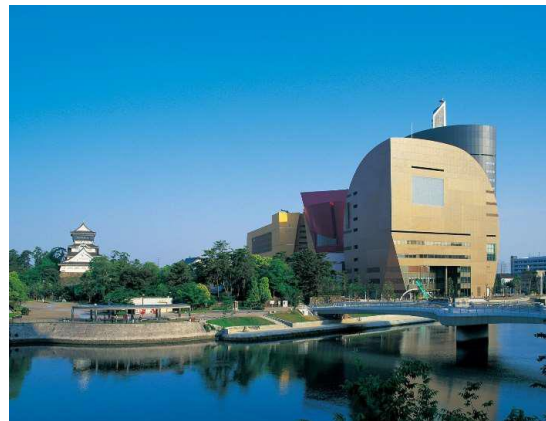

《外観》

リリース全体に関するお問い合わせ

株式会社プライムプレイス リバーウォーク北九州 オペレーションセンター

担当 : 清永(きよなが)

TEL : 093-573-1515

メール : kiyonaga@prime-place.co.jp

イベントに関するお問い合わせ

リバーウォーク北九州イベント事務局 (平日10:00~17:00)

TEL : 092-477-2617

メール : riverwalk.eventpr@gmail.com

公式HP <https://riverwalk.co.jp/>