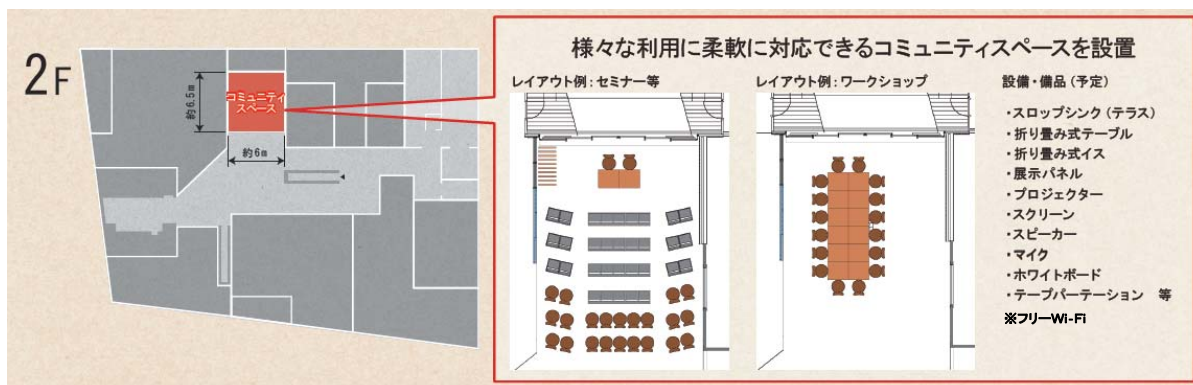

1. テープカットセレモニー

開催日時：2014年11月20日(木)10:45～11:00

実施場所：「トラッド目白」西側入り口前

登壇者：テナント代表、東日本旅客鉄道株式会社 目白駅駅長、目白東町会 町会長、ほか

協力：小林紀子バレエ・シアター

2. コミュニティスペースの活用および開業イベント

2階に設けられたコミュニティスペースでは、ワークショップや演奏会、スクールやセミナー展示など、テナントや地域の方々と連携しながら、コミュニティを創造する様々なイベントを企画・開催していく予定です。