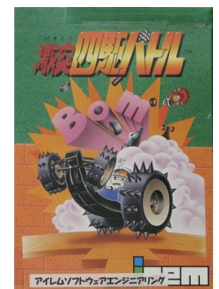

激突四駆バトル

©1989 IREM SOFTWARE ENGINEERING INC.

1989年11月27日にアイレムから発売されたアクションゲーム