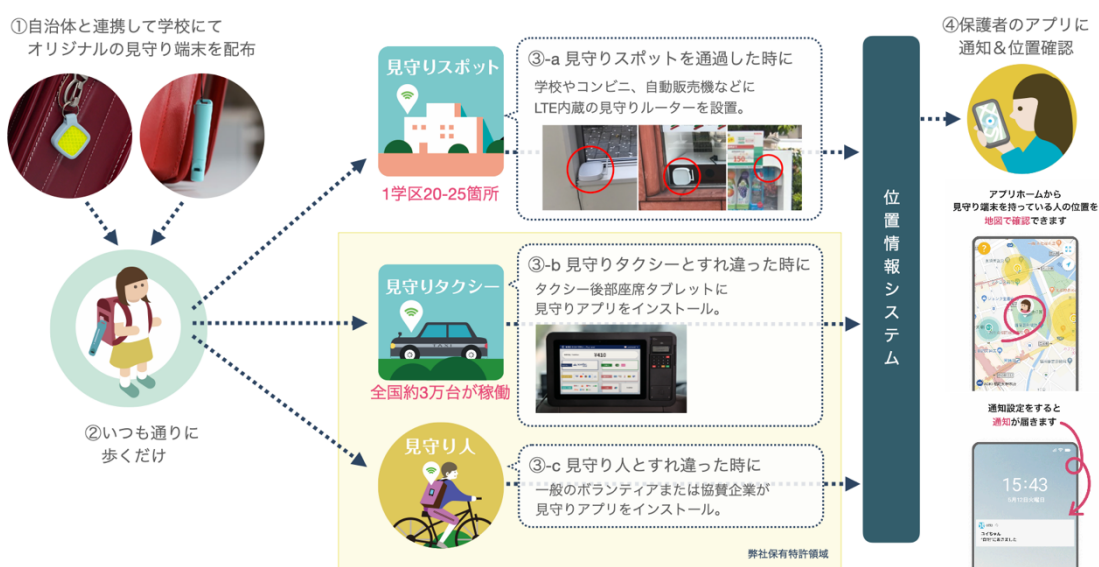

■ 本件に関するお問い合わせ先

株式会社 otta TEL: 092-261-2826 E-mail: press@otta.me
〒812-0027 福岡県福岡市博多区下川端町 1-1 明治通りビジネスセンター本館 6F

◆「見守りサービスの導入に関する協定」概要

<サービス対象地区及び対象者>

小田原市内の公立小学校（一部の小学校より順次導入予定）に就学する児童及びその保護者。
対象の小学校に在籍する児童のうち希望する方全員に見守り端末を無償で配布

<役割分担>

■ 小田原市および、小田原市教育委員会

- ・各小学校（教職員、PTA 等）に対し、本サービスの案内と加入促進
- ・対象児童へ otta から無償提供される“見守り端末”の配布
- ・関係機関、地域住民に対する見守り人協力依頼

■ otta

- ・本見守りサービスの事業主体。
- ・システム構築に関する一切の業務（見守りスポット基地局設置、ルート設置等）

■ Hamee

- ・本サービスの環境構築、運営に関する補助

■ 日本電気

- ・本サービスにより得られる非パーソナルデータを活用し、地域課題解決を目的とした研究

◆otta「見守りサービス」とは <https://www.otta.me/products/>

全ての子どもたちに見守り端末を無償で配布し無料で利用できる緊急時のセーフティネットを構築。

見守り端末を持っている子どもが、見守りスポットを通過した記録と見守り人とすれ違った位置情報が記録されます。

■ 本件に関するお問い合わせ先