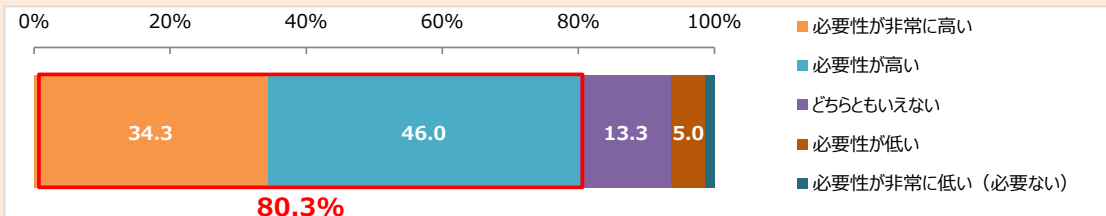

～10月29日てぶくろの日～『作業用手袋に関する調査』

「作業用手袋は必要性が高い」8割超

「防災用に手袋を常備」約6割。前回調査からアップ

作業用手袋が似合う有名人「ヒロミ」さんが7回連続1位

作業用手袋の総合メーカー 株式会社東和コーポレーション(本社:福岡県久留米市、代表取締役社長 渡辺聡、以下 東和)は、毎日人々の手を守り続けている「働く手袋」にもっと関心をもってもらうことを目的として2010年に「てぶくろの日(10月29日)」を制定し、毎年、作業用手袋に関するアンケートを実施しています。15回目を迎える今年も、災害の多い年となったことから「防災」に関連した設問も加え実施しました。その結果をご報告します。

【調査概要】

- ・調査内容 : 2024年 てぶくろの日『作業用手袋に関する調査』
- ・調査主体 : 株式会社 東和コーポレーション
- ・調査手法 : インターネット調査
- ・対象エリア: 全国
- ・調査対象 : 事前調査で「過去1年間に仕事またはプライベートで軍手以外の作業用手袋を使用・購入したことがある」と回答した15～79歳の男女300名(有効回答数)
- ・調査期間 : 2024年9月24日～25日

【調査結果まとめ】

<作業用手袋の必要性>

- ●「作業用手袋の必要性が高い」という回答が8割超。日常生活に欠かせないアイテムに！(Q1、Q2)