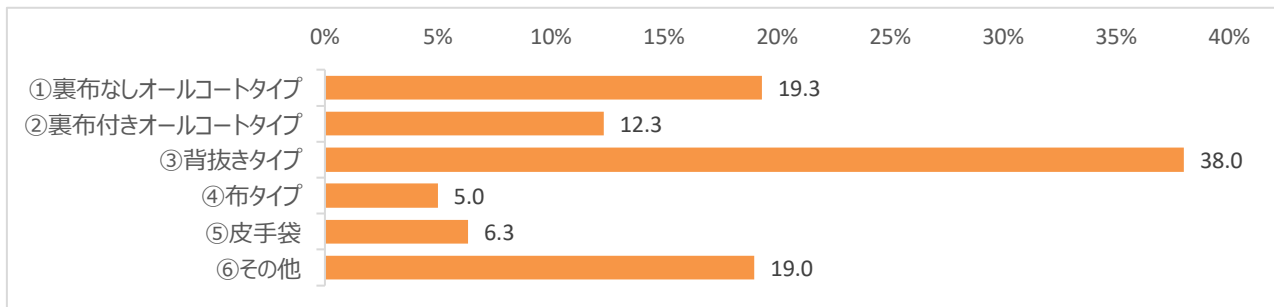

Q6. Q5.で回答した用途には、どのタイプの手袋を使用しましたか。(単数回答)

※複数ある場合、主に使用または購入した手袋を回答