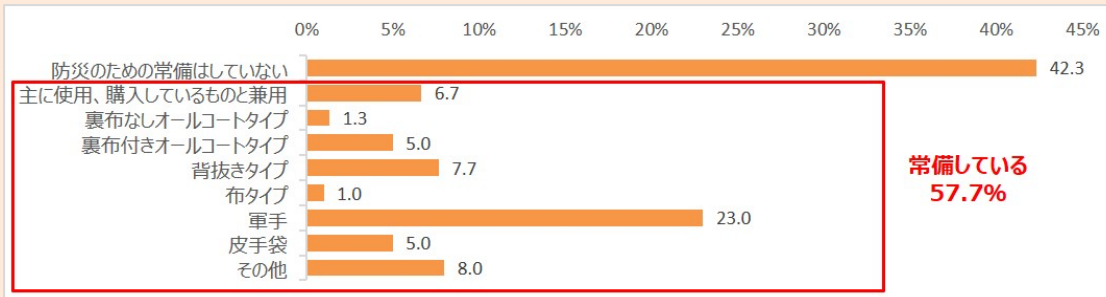

【調査概要】

- ・調査内容 : 2024年 てぶくろの日『作業用手袋に関する調査』
- ・調査主体 : 株式会社 東和コーポレーション
- ・調査手法 : インターネット調査
- ・対象エリア: 全国
- ・調査対象 : 事前調査で「過去1年間に仕事またはプライベートで軍手以外の作業用手袋を使用・購入したことがある」と回答した15～79歳の男女300名(有効回答数)
- ・調査期間 : 2024年9月24日～25日

【調査結果まとめ】

<作業用手袋の必要性>

- 「作業用手袋の必要性が高い」という回答が8割超。日常生活に欠かせないアイテムに！(Q1、Q2)

<防災と手袋>

- 「防災用の手袋を常備している」という回答が約6割(57.7%)。2022年より4.7ptアップ(Q3)

- 常備している手袋は、3割強(31.8%)が3年以内に買い替え(Q4)

<作業用手袋の主な用途と種類>

- 使用または購入した作業用手袋の用途1位は「園芸・家庭菜園」(27.3%) (Q5)
- 使用または購入した作業用手袋のタイプはダントツ「背抜きタイプ」で約4割(38.0%) (Q6)

<作業用手袋が似合う>

- 作業用手袋が似合うのは？<有名人>1位:7回連続でヒロミさん<職業>1位:医療従事者(Q7)

【調査データ】

◆「作業用手袋の必要性が高い」という回答が8割超。日常生活に欠かせないアイテムに！（Q1、Q2）

・この1年間で、何らかの作業のために作業用手袋を使用・購入した人に対し、仕事とプライベート(家庭・趣味)どちらのためだったかを質問したところ、「仕事でのみ使用・購入した」という回答は3割弱(27.0%)に留まり、7割以上(73.0%)の人がプライベートでも使用・購入していることがわかりました。