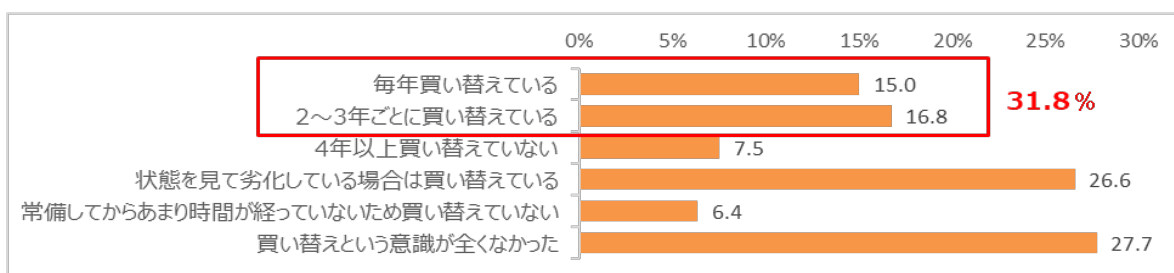

Q2で「作業用手袋の必要性が高い」という回答が8割超ありながら、Q3で約4割が「防災のための常備はしていない」と回答していることから、手袋が防災の必須アイテムであるという認識はまだ十分に浸透していないことがうかがえます。

ご参考として、リリースの最後に「災害時の手の安全と衛生に最適な作業用手袋 3選」をご紹介しますので、お役立ていただければ幸いです。