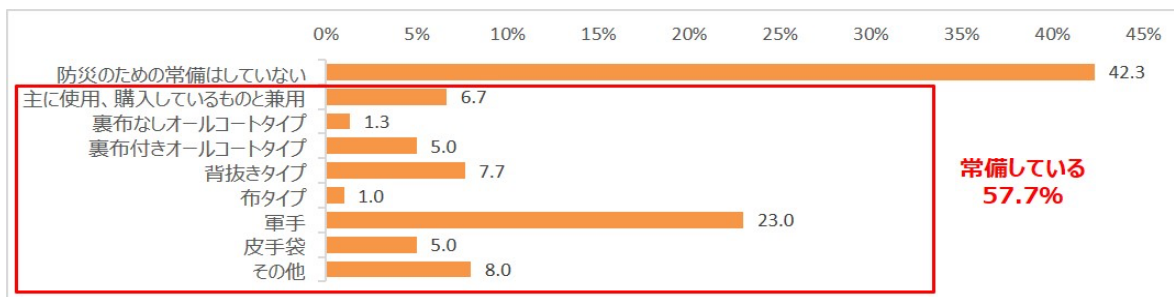

Q3. 防災のためにどのような手袋を常備していますか。(単数回答) ※複数ある場合は主に常備しているものを選択

Q4. 防災のために常備している手袋を何年ぐらいで買い替えていますか。(単数回答)