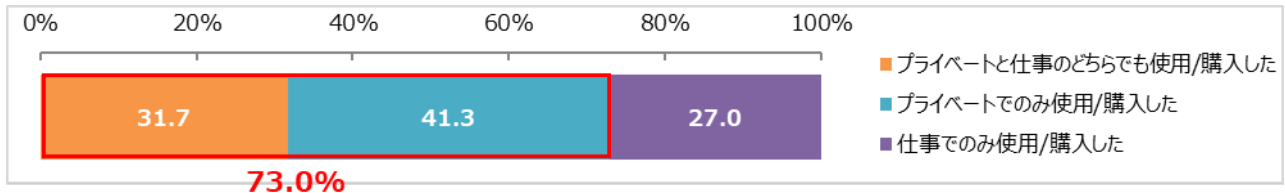

【調査データ】

◆「作業用手袋の必要性が高い」という回答が8割超。日常生活に欠かせないアイテムに！（Q1、Q2）

・この1年間で、何らかの作業のために作業用手袋を使用・購入した人に対し、仕事とプライベート(家庭・趣味)どちらのためだったかを質問したところ、「仕事でのみ使用・購入した」という回答は3割弱(27.0%)に留まり、7割以上(73.0%)の人がプライベートでも使用・購入していることがわかりました。

・また、作業用手袋の必要性についても、「必要性が非常に高い」(34.3%)と「必要性が高い」(46.0%)を合計すると8割超(80.3%)となり、作業用手袋が人々の仕事や生活に欠かせない必須アイテムになっていることがわかる結果となりました。

Q1. 作業用手袋を仕事とプライベート、どちらの目的で使用または購入しましたか。(単数回答)

※ファッション用、日常的な防寒用を除く