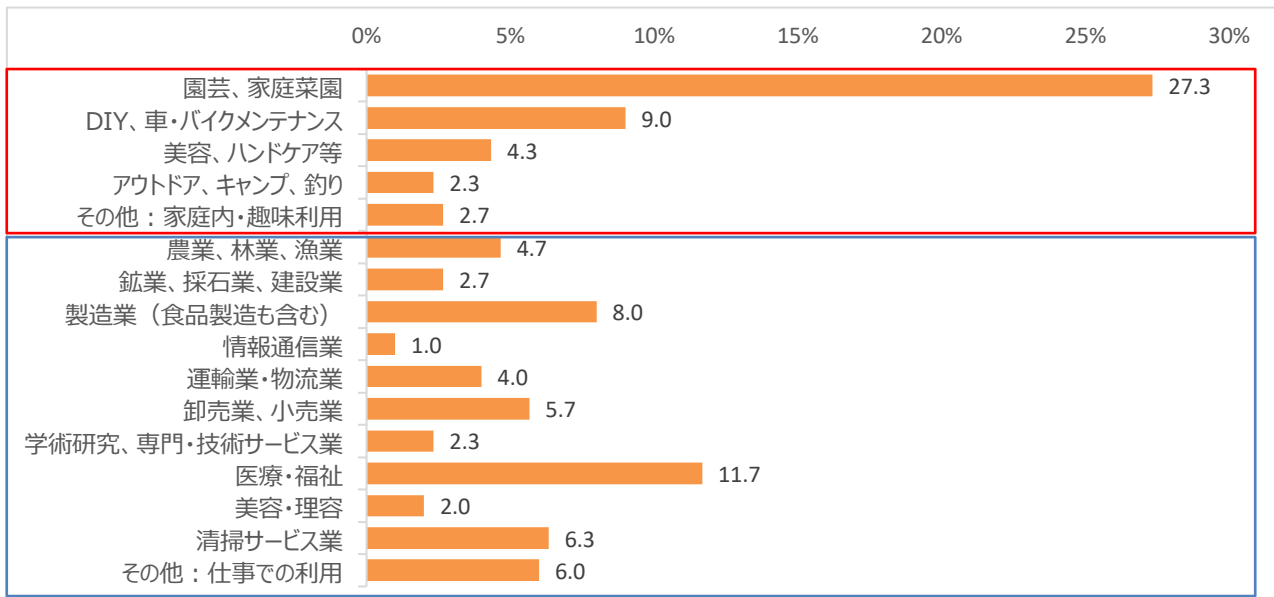

◆使用または購入した作業用手袋の用途 1 位は「園芸・家庭菜園」(27.3%) (Q5)

使用または購入した作業用手袋のタイプはダントツ「背抜きタイプ」で約 4 割(38.0%) (Q6)

- ・用途別では「園芸、家庭菜園」が圧倒的に多く 3 割近く(27.3%)を占め、他を大きく引き離しました。
- ・仕事での利用は、「医療・福祉」が 11.7%で 1 位、次いで「製造業(食品製造も含む)」8.0%となりました。家庭内・趣味、仕事ともに、1・2 位は 2022 年に行った同様のアンケート調査と同じ結果となりました。
- ・作業用手袋として最も使われているのは、「③背抜きタイプ*」約 4 割(38.0%)でダントツ 1 位となりました。手袋特有の蒸れを解消する特長もあり、作業用手袋の“定番”としての地位を確立しつつあります。

Q5. 作業用手袋を使用または購入したのはどのような用途でしたか。(単数回答)

※複数ある場合、主な用途を回答 ※一般的な家事(食器洗い、掃除、洗濯など)は除く