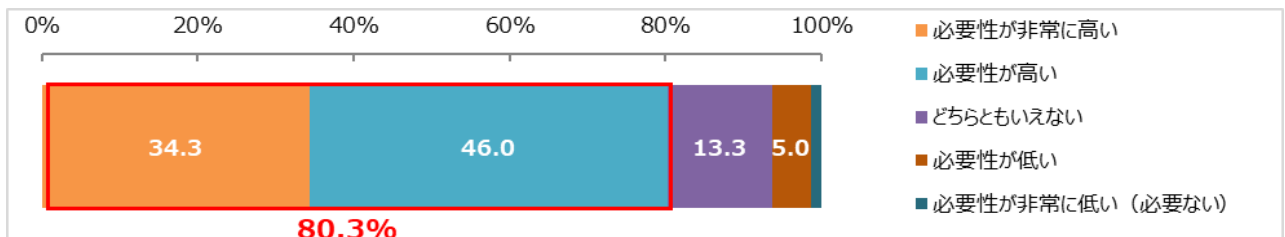

Q2. あなたにとって作業用手袋はどの程度必要なものですか。(単数回答)

◆「防災用の手袋を常備している」という回答が約6割(57.7%)。2022年より4.7ptアップ(Q3)

常備している手袋は、3割強(31.8%)が3年以内に買い替え(Q4)

「防災用の手袋を常備している」という回答が約6割(57.7%)となり、2022年より4.7ptアップしました。

また、常備している手袋を「毎年買い替えている」(15.0%)と「2~3年ごとに買い替えている」(16.8%)を合計すると3割強(31.8%)となり、防災用に常備する手袋の劣化を意識し、早めに買い替えをしている層が一定数あることがわかりました。