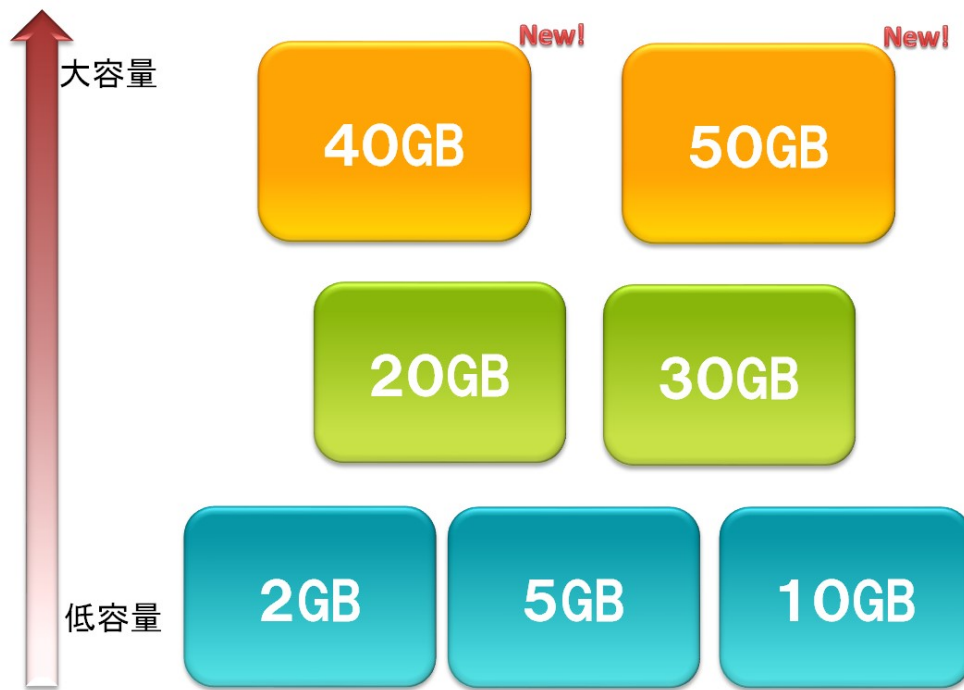

2023年3月からサービスを開始させた海外用WiFiレンタルサービス「ペンタクトWiFi」はリリース当初より長期間海外に滞在される方でも安心してご利用いただける「使い切りパックプラン」のユーザーニーズにお応えし、2023年6月15日（木）に商品ラインナップを拡充いたします。

【商品ラインナップ】

■商品ラインナップ拡充の背景

リリース当初より、海外渡航の中長期滞在者（10日～2ヶ月間）のご利用者に好評で、1日あたりで課金される「デイリープラン」と比較すると約半額の値段でレンタルできることから、海外ご出張者、短期留学生、欧米圏へのご渡航者にレンタルされてきました。当社ラインナップは最大で60日までの対応でしたが、ゴールデンウィーク前（4/29）に日本での入国制限解除がされ、海外への長期渡航ユーザーより60日以上レンタル要望を数多くいただき、120日、180日の商品プランを拡充いたします。また、利用期間中に通信容量を増やしたいというニーズも多かったため、大容量でのリチャージが出来るプランもご用意いたしました。

【リチャージラインナップ】

■使い切りパックプラン商品の概要

海外用WiFiレンタルサービスは通常1日の通信利用容量に応じて課金がされるサービスとなっております。「使い切りパックプラン」は1日の通信利用容量は上限がなく、利用期間中に応じた通信容量の総量をお客様の好きなタイミングでご利用いただけるサービスプランとなっております。

■公式サイト

<https://pentact-wifi.com>

※海外WiFiレンタルサービスの業界初の通信量使い切りパックプランは当社にて2023年5月末日調べ