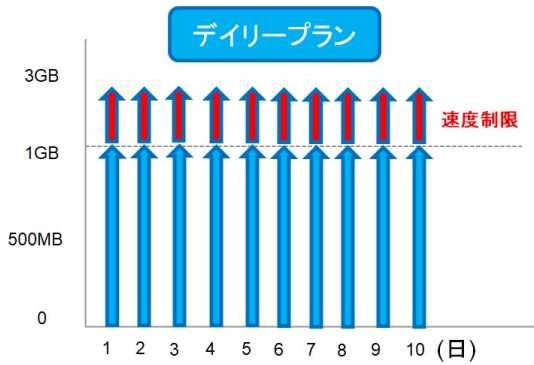

■商品比較

海外WiFiレンタルサービスの標準は1日単位の課金となります。
契約プランは**1日の上限**があります。超過した際に**速度制限**が掛かり、翌日リセット。
1日の規定容量が未達でも、翌日繰り越しはありません。

海外WiFiレンタルサービスになかった、「使い切りプラン」はプリペイド型の商品と類似サービスになります。利用期間に契約したプランの通信容量を**必要なタイミング**で使い続けられます。
すべて使い切っても、**リチャージが可能**です。