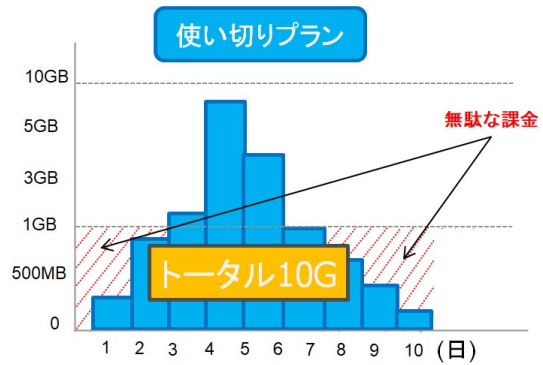

Point 3

業界初！
パックプランでこんなにお得！

■サービスの特徴

1. 業界最安クラスに挑戦

実店舗を持たずにサービス価格や受渡宅配送料無料でユーザーへ還元いたします。海外渡航の必需品であるコンセント変換プラグも無料でお付けいたします。

2. 業界最長の商品無料事前受渡

ご渡航日当日の空港カウンターは混雑するため、ご渡航日4日前に宅配送料無料で商品をお届けいたします。

3. 業界初のパックプランをご用意

海外レンタルWiFiサービスは1日あたりの課金がスタンダードですが、無駄なく使いたいときに使いたい通信容量をご提供できるサービスを提供いたします。

4. ビジネスシーンで利用が便利

中国渡航の際、ネット環境は様々な制限がございますが、LINE,Google,Youtube等ネット規制のないプレミアム回線を提供いたします。領収書の発行も出来ますので、経費精算等にも対応ができます。

■商品比較

海外WiFiレンタルサービスの標準は1日単位の課金となります。
 契約プランは**1日の上限**があります。超過した際に**速度制限**が掛かり、翌日リセット。
 1日の規定容量が未達でも、翌日繰り越しはありません。