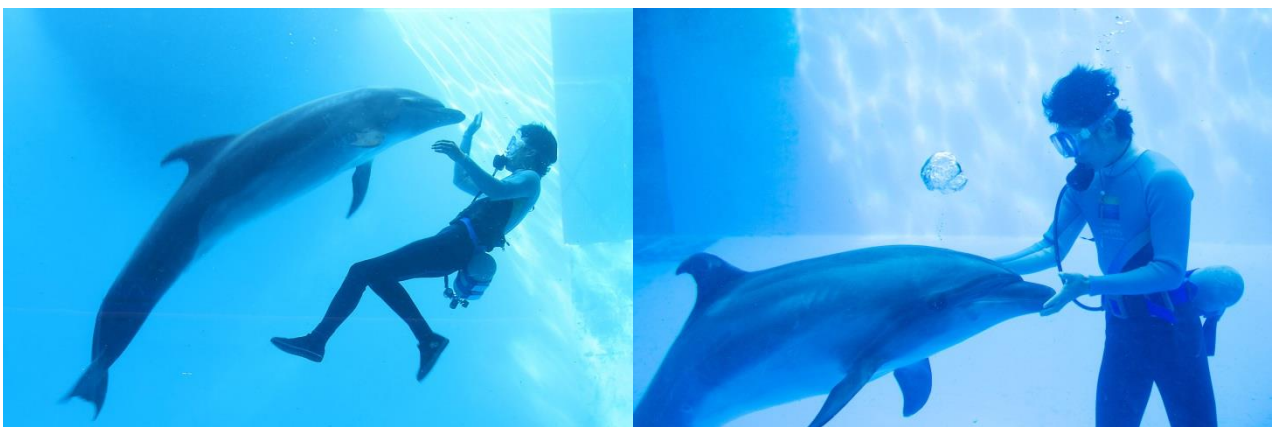

## ◇バンドウイルカが水中で魅せるオリジナルパフォーマンス！

冬季限定の水中ドルフィンパフォーマンス「ART OF DOLPHIN」は、バンドウイルカとトレーナーが水中で魅せる幻想的で美しい“オリジナルパフォーマンス”や、イルカについて楽しく知ることができる“生態解説 ドルフィンレクチャー”、そしてお客さま参加型の“コミュニケーションタイム”の3種を組み合わせた「うみがたり」オリジナルの水中プログラムです。

これまで「ドルフィンパフォーマンス」を行っていた3階の「イルカスタジアム」は、心地よい風が吹き抜け、日本海を臨む屋外エリアでしたが、冬季期間は、暖かい空間でゆっくりとイルカパフォーマンスをご覧いただける、2階の屋内エリア「イルカホール」での実施となります。自然光が差し込む幻想的な空間で、イルカとトレーナーによる息の合った約15分間のパフォーマンスをお楽しみください。

### <水中パフォーマンス>

イルカの特性を活かし、バンドウイルカとトレーナーが、音楽に乗せて行う水中でのオリジナルパフォーマンスや、トレーナーとともにものすごいスピードで水中を移動したり、トレーナーと息を合わせて回転したりと、イルカの躍動感を感じる普段は見ることのできない水中での圧巻パフォーマンスをご覧いただけます。

水中を華麗に泳ぎ回るイルカたちの美しい姿と、イルカとトレーナーの絆をご覧ください。

### <生態解説 ドルフィンレクチャー>

「ART OF DOLPHIN」では、「生態解説 ドルフィンレクチャー」も実施。

飼育員によるバンドウイルカに関するクイズを出題いたします。イルカの鰭はどのようになっているのか、どのように動くのか、イルカの歯の本数は何本で、どのように生えているのかなど、実際に水中にいるイルカが正解を教えてください！

普段はあまり見ることのできない超至近距離でイルカの生態を観察し、よりイルカとの距離を縮めていただけるプログラムです。