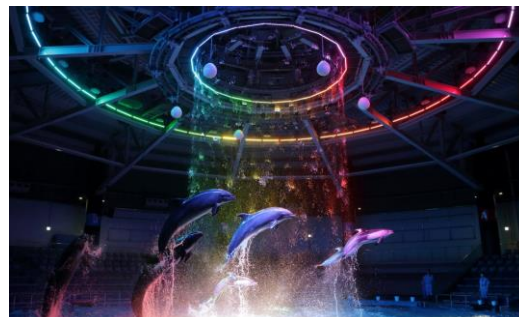

◆使用楽曲

1. CAN'T TAKE MY EYES OFF OF YOU
2. Catch me if you can
3. SEPTEMBER

時間 17:30 / 19:00 / 20:30
(約15分間)

ナイトパフォーマンス ※イメージ

【すべてのパフォーマンス終了後】ウォーターカーテンコール ※イルカは登場しません。
ウォーターカーテンと光と音で演出されるショータイムも、リトグリの楽曲でお届けします。

◆使用楽曲 空は見ている

時間 21:15 (約5分間)