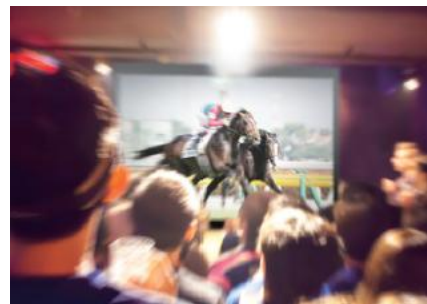

## <パブリックビューイング>

日時：5月29日(日) 15:00～

(日本ダービー発走時刻15:40予定)

日本ダービー当日は14:00からオープンし、  
15:00頃からパブリックビューイングを実施します！

※当日は14:00から特別営業いたします。

※新宿エリアのHUB、82 (エイティトゥ) の6店舗で実施となります。

※画像はイメージ