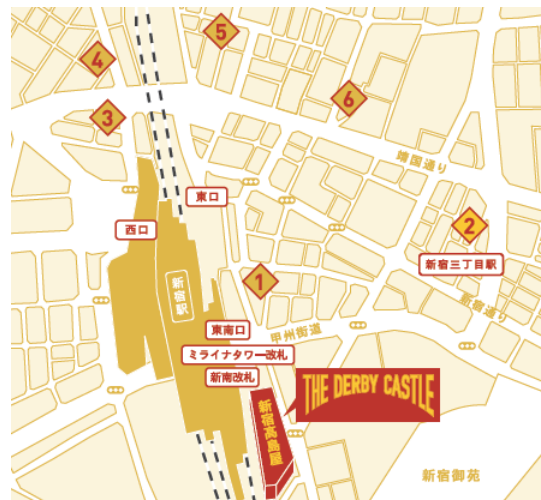

# 『THE DERBY CITY』開催!

歴代ダービー馬「82」頭にちなんで、新宿エリア「82」店舗とスペシャルタイアップ!  
『THE DERBY CASTLE』開催: 2016年5月23日(月)~29日(日) @新宿高島屋 <1階JR口特設会場>

JRA日本中央競馬会は、2016年5月29日(日)に東京競馬場で行われる第83回日本ダービー(GI)の開催に先立ち、5月23日(月)から29日(日)までの7日間、“ダービーの歴史と伝統が集う 競馬エンターテインメントの城”をコンセプトにしたテーマパーク型街頭イベント『THE DERBY CASTLE』を新宿高島屋1階JR口特設会場にて開催します。その施策の一つとして、会場近隣エリアと大規模シティコラボレーションを行う『THE DERBY CITY』を開催いたします。

## <パブリックビューイング>

日時：5月29日(日) 15:00～

(日本ダービー発走時刻15:40予定)

日本ダービー当日は14:00からオープンし、  
15:00頃からパブリックビューイングを実施します！

※当日は14:00から特別営業いたします。

※新宿エリアのHUB、82 (エイティトゥ) の6店舗で実施となります。

※画像はイメージ

## <店舗情報>

- |  |  |
|--|--|
| ①HUB新宿南口店<br>新宿区新宿3-36-15<br>新宿内野ビルB1F・ANNEX 6 F | ④82新宿西口大ガード店<br>新宿区西新宿7-10-20<br>第二日新ビルB1F |
| ②82新宿三丁目店<br>新宿区新宿3-10-8 高盛ビル1 F                 | ⑤HUB新宿歌舞伎町店<br>新宿区歌舞伎町1-22-8<br>小島屋ビルB1F   |
| ③HUB新宿西口大ガード店<br>新宿区西新宿1-3-17<br>新宿第一アオビルB1F     | ⑥HUB新宿区役所通り店<br>新宿区歌舞伎町1-2-5<br>東陽ビル2F     |