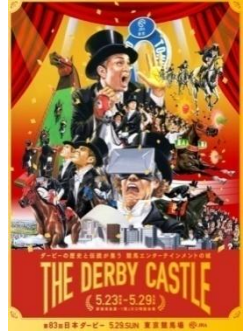

『THE DERBY CASTLE』概要

JRA日本中央競馬会は、2016年5月29日(日)に東京競馬場で行われる第83回日本ダービー(GI)の開催に先立ち、5月23日(月)から29日(日)までの7日間、テーマパーク型街頭イベント『THE DERBY CASTLE』を開催します。様々なアトラクションやコラボレーション施策とともに日本ダービーを盛り上げます。

< 開催概要 >

- ■タイトル THE DERBY CASTLE
- ■主催者 日本中央競馬会
- ■開催日時 5月23日(月)～29日(日)
  23日(月) 16:00～20:00
  24日(火)～27日(金) 12:00～20:00
  28日(土) 11:00～19:00
  29日(日) 11:00～18:00
- ■入場 無料(アトラクションもすべて無料)
- ■会場 新宿高島屋 1階JR口特設会場 ※1Fイベントスペース
  JR「新宿駅」ミライナタワー改札より徒歩1分、新南改札より徒歩2分
  都営新宿線・都営大江戸線・京王線・京王新線「新宿駅」より徒歩5分
  東京メトロ副都心線「新宿三丁目駅」より徒歩3分
- ■イベント HP <http://jra.jp/derby_castle2016/> ※実施内容は随時公開いたします。
- ■JRA HP <http://jra.jp/>