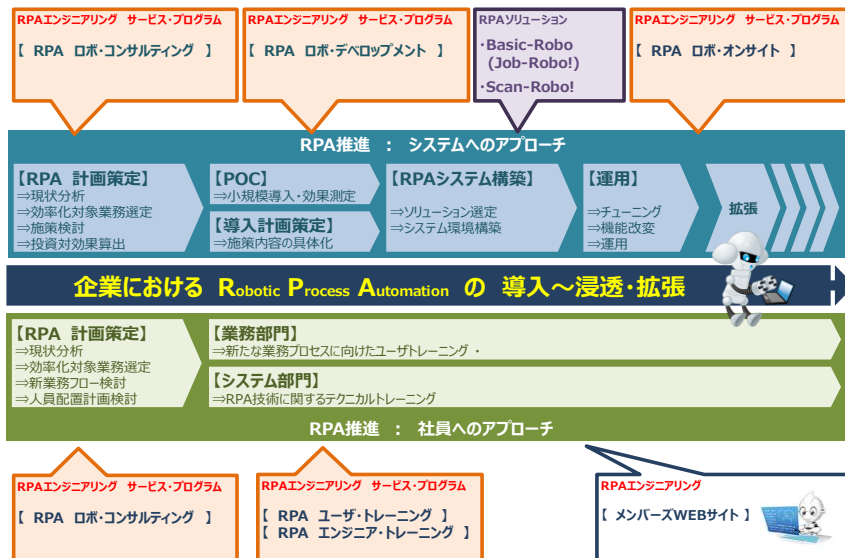

国内初！ビズロボジャパンがSBI トレードウィンテックと RPA（ロボティックプロセスオートメーション）の普及・エンジニア育成プログラム 「RPA エンジニアリング」開始 2016年4月27日(水)より

RPA（ロボティックプロセスオートメーション）ソリューション「BizRobo!」を提供するビズロボジャパン株式会社（本社：東京都港区、代表取締役社長：大角 暢之、以下ビズロボジャパン）は、SBI トレードウィンテック株式会社（本社：東京都新宿区、代表取締役 執行役員社長：中尾 哲也、以下SBI トレードウィンテック）と、日本国内における RPA の普及とエンジニア育成を目的にしたプログラム「RPA エンジニアリング」を2016年4月27日(水)より開始いたします。

現在、欧米の先進的な企業では、業務の生産性を高めるために「RPA（ロボティックプロセスオートメーション）」のソリューションが導入されています。RPAは、これまでの人間のみが対応可能と想定されていた作業、もしくはより高度な作業を人間に代わって実施できるルールエンジンやAI、機械学習等を含む認知技術を活用した業務自動化の取り組みです。今までコスト削減や品質・生産性向上の一環として行われていたアウトソーシングや、シェアードサービス及びIT導入の取り組みを大幅に進展させる技術として注目を集めています。また、2025年までに全世界で1億人以上の知的労働者、もしくは1/3の仕事がPRAに置き換わると言われています。

今回ビズロボジャパンは、システムインテグレーションとして既存システムにRPAを組み込むノウハウのあるSBI トレードウィンテックと、RPAの導入が遅れている日本国内におけるRPAの普及とエンジニア育成を目的にしたプログラム「RPA エンジニアリング」を開始いたします。「RPA エンジニアリング」は、企業のRPA導入のコンサルティングおよび、RPAソリューション「Basic-Robo(Job-Robo!)」、「Scan-Robo!」に関わる開発や教育などのエンジニアリングサービスを提供します。

今後は、両社でRPAに関わる各種情報サイトの運営やRPAの普及を加速する製品の開発、発掘、統合を行い、2020年までに100社にRPAの導入を目指してまいります。

【「RPA エンジニアリング」サービスプログラム】