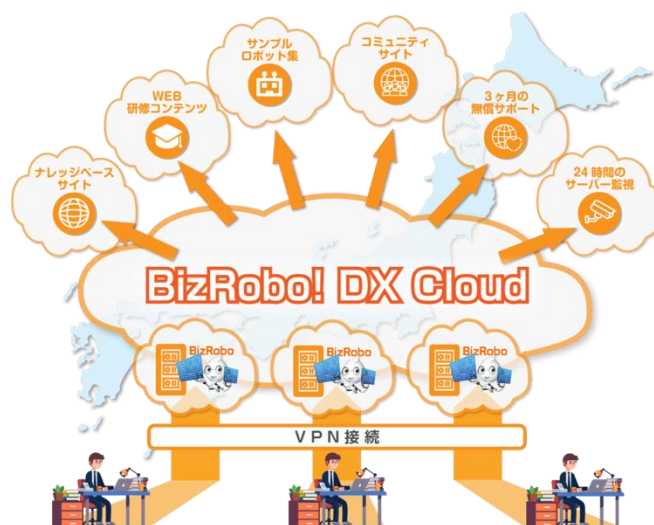

RPA 事業 10 周年！

デジタルレイバーのスケールと高度化を実現し、日本全国での大衆化を目指すプラットフォーム

「BizRobo! DX Cloud」

2018年6月30日より提供開始

～誰でもどこでもデジタルレイバーを内製化・自立自走できるRPAクラウドサービス～

RPA（ロボティック・プロセス・オートメーション）のベーステクノロジーを提供する RPA テクノロジーズ株式会社（本社：東京都港区赤坂、取締役社長：大角 暢之、以下 RPA テクノロジーズ）は、RPA の日本全国での大衆化を実現するため、誰でもどこでもデジタルレイバーを構築・稼働・共有できる大衆化の環境として、RPA クラウドサービス「BizRobo! DX Cloud」の提供を 2018 年 6 月 30 日から開始いたします。

現在、生産労働人口の不足による働き方改革が求められる中で、ホワイトカラー業務の効率化・自動化を行う RPA が解決策として期待・注目されています。特に、労働力が不足している全国の中堅・中小企業では要望が高まっています。また、既存の RPA ユーザーにおいても、端末にて RPA ツールは導入したものの、部署・会社全体への展開の際に高コスト・ROI の問題でスケールが困難、他の最新技術（AI、IoT、OCR 等）との連携においてスピーディな連携が難しい等、本質的にデジタルレイバーのスケールと高度化に際して、課題に直面しています。

このような背景の中、RPA・デジタルレイバーのリーディングカンパニーである RPA テクノロジーズでは、RPA・デジタルレイバーの普及阻害要因を解消し、速やかに日本全国での大衆化を実現するため、この 10 年事業推進してきたパートナー及び、お客様とともに培ったノウハウと環境を共有し、デジタルレイバーのスケールと高度化を実現するプラットフォーム「BizRobo! DX Cloud」の提供を開始いたします。

【「BizRobo! DX Cloud」とは -All in One クラウドサービス-】

今回提供を開始するサービスは、これまでの RPA 導入で得た RPA に関するノウハウやコンテンツと、運用に必要なソフトウェア、インフラを一括して提供するクラウドサービスです。スケール可能なサーバー/バックグラウンド型 RPA「BasicRobo」運用機能をお客様ごとの「プライベートクラウド」上に構築し、シングルテナント・従量課金式で利用が可能です。また、付帯サービスとして RPA テクノロジーズが 10 年運用した経験に基づくナレッジベースサイト、WEB 研修コンテンツ、サンプルロボット集や、その他サポートとしてユーザーコミュニティサイト、3ヶ月間の無償サポート、24時間のサーバー監視も合わせて提供いたします。