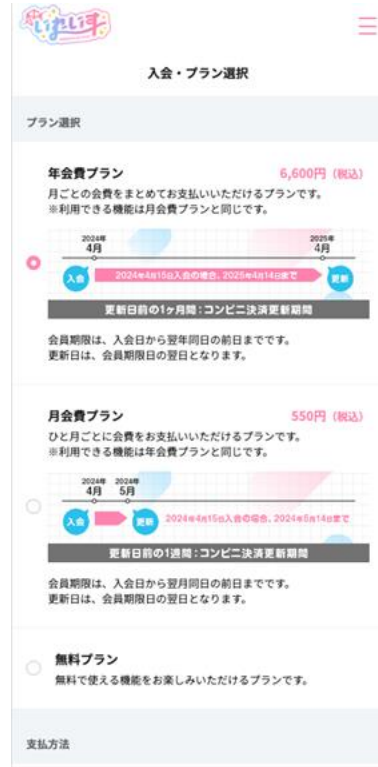

※無料会員でも一部の機能をお楽しみいただけます。

※月会費プランと年会費プランに、ご利用いただける機能の違いはございません。

※会費のお支払いには「クレジットカード決済」「コンビニ決済」がご利用いただけます。

※会費のほかに入会金等はありません。

《提供サービス》

いれらぶウェブサイト (URL : <https://irelove.ireisu.com>)

VOISING公式アプリ (App Store・Google Play ストア)

※どちらもVOISINGアカウントでログインでき、同じ内容をお楽しみいただけます。

※一部アプリ限定の機能がございます。

■ファンクラブ登録手順

下記、URLよりファンクラブ入会いただけます。

いれいすファンクラブ『いれらぶ』 : <https://irelove.ireisu.com>

①トップで「会員登録する」をクリック/タップ

②VOISINGアカウントにログインします。
アカウントがない人は新規作成をします。
新規作成した場合は再度手順1に戻ってください

③ 入会画面で必要事項を確認します

④ プランを選択します

⑤ 支払い方法を選択します。

実際の利用者の生年月日を正しく入力し、チェックボックスにチェック

⑥ 「会員情報の登録へ」をクリック/タップ

⑦全ての情報を入力し、「登録」ボタン

■いれいすとは

「いれいす（イレギュラーダイス）」とは、2.5次元アイドルグループ事務所「株式会社VOISING」に所属する、人気急上昇中の6人組新世代歌手グループです。