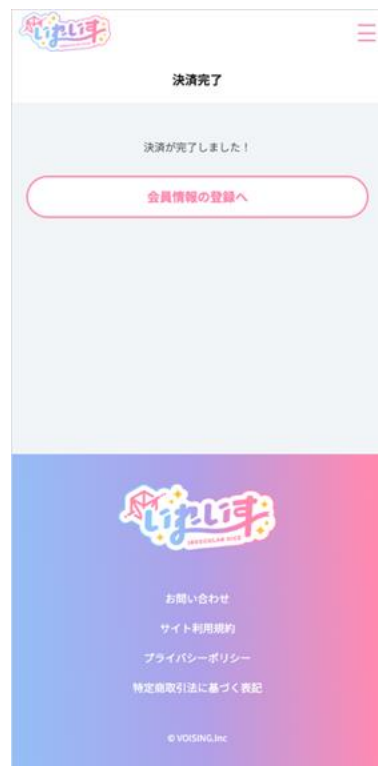

※無料会員でも一部の機能をお楽しみいただけます。

※月会費プランと年会費プランに、ご利用いただける機能の違いはございません。

※会費のお支払いには「クレジットカード決済」「コンビニ決済」がご利用いただけます。

※会費のほかに入会金等はありません。

《提供サービス》

いれらぶウェブサイト (URL : <https://irelove.ireisu.com>)

VOISING公式アプリ (App Store・Google Play ストア)

※どちらもVOISINGアカウントでログインでき、同じ内容をお楽しみいただけます。

※一部アプリ限定の機能がございます。

■ファンクラブ登録手順

下記、URLよりファンクラブ入会いただけます。

いれいすファンクラブ『いれらぶ』 : <https://irelove.ireisu.com>

①トップで「会員登録する」をクリック/タップ

②VOISINGアカウントにログインします。
アカウントがない人は新規作成をします。
新規作成した場合は再度手順1に戻ってください

③ 入会画面で必要事項を確認します

④ プランを選択します

⑤ 支払い方法を選択します。

実際の利用者の生年月日を正しく入力し、チェックボックスにチェック

⑥ 「会員情報の登録へ」をクリック/タップ

⑦全ての情報を入力し、「登録」ボタン

■いれいすとは

「いれいす（イレギュラーダイス）」とは、2.5次元アイドルグループ事務所「株式会社VOISING」に所属する、人気急上昇中の6人組新世代歌手グループです。