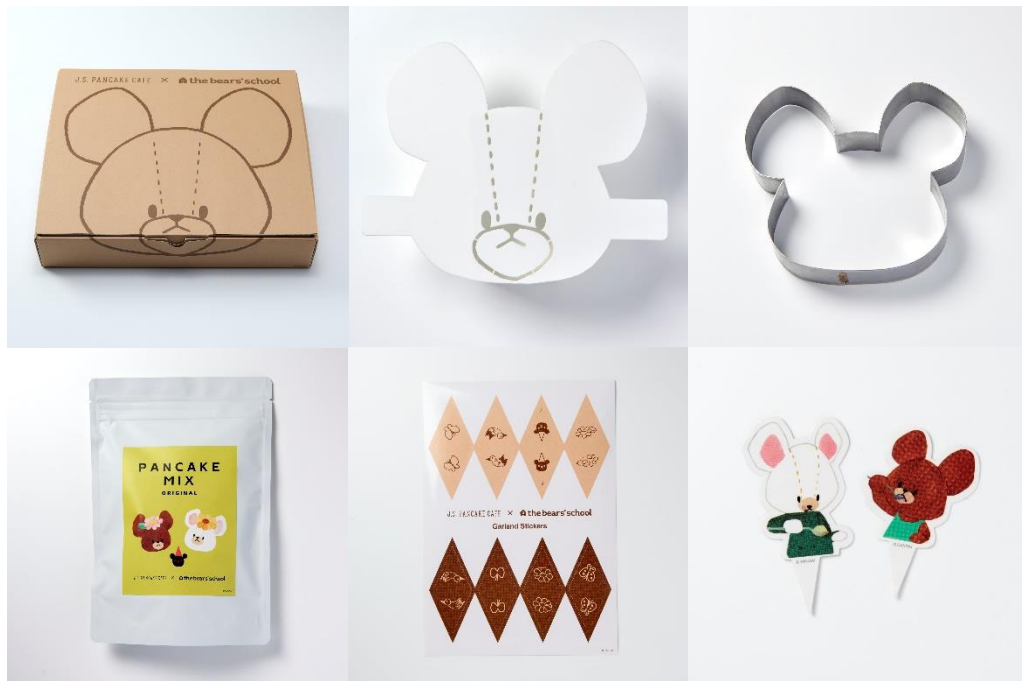

<史上初> 【おうちで作ろう！J.S. PANCAKE CAFE】より 誕生日専用パンケーキキットが登場 発売を記念して「くまのがっこう」×J.S. PANCAKE CAFEの大人気コラボが復活

ベーカリーズグループの株式会社フレーバーワークス(本社:渋谷区渋谷1-23-21)が運営する、オールタイムパンケーキショップ「J.S. PANCAKE CAFE」は、おうち時間のパンケーキタイムを提案する【おうちで作ろう！J.S. PANCAKE CAFE】より、これまでありそうでなかった“誕生日”にフィーチャーしたパンケーキキット「きらきらBIRTHDAY」「わくわくBIRTHDAY」を6月10日(木)に新発売します。
更に発売を記念し、人気絵本「くまのがっこう」とのコラボレーションが再び実現。6月24日のジャッキーのお誕生日を記念して、「くまのがっこう」の世界観を楽しめるパンケーキキット「ジャッキーと一緒にBIRTHDAY」を500セット限定で6月21日(月)に発売します。

▲【おうちで作ろう！J.S. PANCAKE CAFE】ジャッキーと一緒にBIRTHDAY

■おうち時間の楽しさを提案する【おうちで作ろう！J.S. PANCAKE CAFE】

オールタイムパンケーキショップ「J.S. PANCAKE CAFE」が“お店だけでなく、おうち時間やどんなとき(=オールタイム)にだって気軽にわくわくできるパンケーキを楽しんでほしい”そんな想いを込めた手作りパンケーキキット。J.S. PANCAKE CAFEのパティシエ考案の、小さい子から大人まで誰でも簡単につくれるオリジナルのレシピとお店でも使用しているJ.S. PANCAKE CAFE特製パンケーキミックスを“わっ”と驚きが詰まった限定BOXに詰め合わせました。

■今までありそうでなかった『誕生日専用』のパンケーキキットを新発売！

本キットの一番の特徴は限定BOX。付属のデコレーションキットで自分好みの飾りつけができ、作ったパンケーキをBOXに乗せるだけで世界に一つだけのバースデーパンケーキが完成します。

■発売を記念して、人気絵本「くまのがっこう」とのコラボレーションが復活

過去コラボレーションパンケーキを発売、話題を呼んだ人気絵本「くまのがっこう」とのコラボレーションが復活。コラボキット限定のセルクルとシートを使用するだけで、ジャッキー&デイビッドの形のパンケーキが再現できます。更にお店でも提供していた「ジャッキー&デイビッドのショコラベリーパンケーキ」のレシピ付きで、2種類の本格パンケーキ作りが楽しめます。