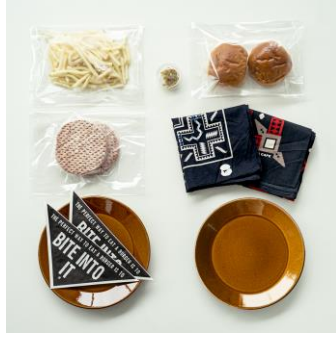

新型コロナウイルスの感染拡大に伴う、新しい生活様式へ移行しつつある昨今。「JOY FOR CREATION! JOY FOR CHALLENGE!（まずは考えよう、創造していこう。そして、日々チャレンジしていこう。）」を掲げるバイクルーズグループにおけるフード部門では、自宅で過ごす時間の必然的増加に伴い、店舗以外にも本格的な食事をお届けできる手段として、オンラインショップ事業に着手いたしました。

本企画では「BAYCREW'S FOOD MARCHÉ」展開ブランドの中から「J.S. BURGERS CAFE」「J.S. PANCAKE CAFE」「Roasted COFFEE LABORATORY」のアイテムと、インテリアショップ「journal standard Furniture」「ACME Furniture」こだわりのテーブルウエアを厳選しセットアップ。一人暮らしからファミリーまで、あらゆるシーンやシチュエーションに寄り添った食卓を提案します。自宅用はもちろん、ギフトとしても是非ご利用ください。

また販売を記念して、7月1日（水）20時より「journal standard Furniture」と「J.S. BURGERS CAFE」公式Instagramにて共同インスタライブを実施します。セットアップアイテムの「ホームメイドハンバーガーキット」の作り方や、テーブルウエアのスタイリング方法を生配信します。

商品概要

販売開始日： 2020年7月1日（水）

商品名：	【ACME Furniture x J.S. BURGERS CAFE】 PLATExBURGER SET	¥10,100
	【journal standard furniture x J.S. PANCAKE CAFE】 PLATExPANCAKE SET	¥7,410
	【journal standard furniture x Roasted COFFEE LABORATORY】 MUGxCOFFEE SET	¥3,710

販売先： BAYCREW'S FOOD MARCHÉ (<https://baycrewsfood.base.ec/>)

■ 展開例

※すべて税込となります※送料は含まれておりません

ACME Furniture × J.S. BURGERS CAFE PLATE×BURGER SET

¥10,100
トライアルセール価格 (30%OFF)
 ¥7,070

<セット内容>
 ホームメイドハンバーガーキットスタンダードバーガー 2食分
 journal standard furniture×J.S. BURGERS CAFE/バンダナ 2枚 CROOKS
 PLATE24 (キャメル) 2枚