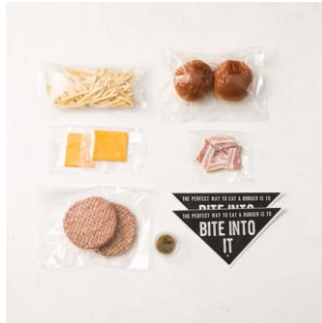

■ 展開例

※すべて税込となります※送料は含まれておりません

J.S. BURGERS CAFE

ホームメイドハンバーガーキット
ベーコンチーズバーガー (2食分)

¥2,900

ハンバーガーショップ「J.S.BURGERS CAFE」の本格グルメバーガーをご自宅で楽しめるキット。
粗挽きビーフ100%のボリュームなパティに桜の木でスモークした熟成ベーコン、コクのあるチェダーチーズをトッピングし、ほんのり甘い全粒粉入りのオリジナルパンズで挟めば、おうちの中でも気分はアメリカン!