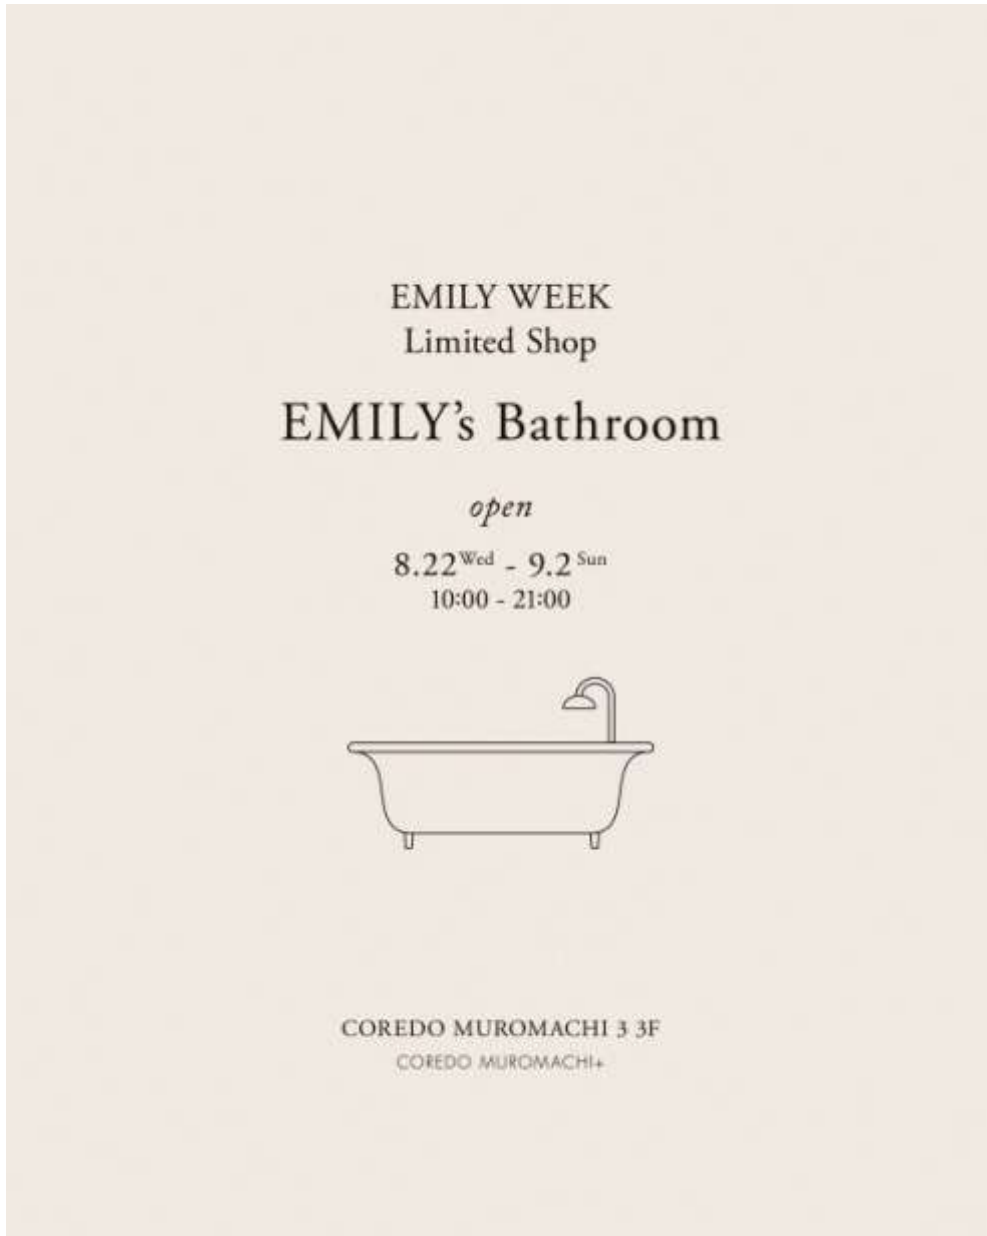

PRESS RELEASE

2018年8月21日

**EMILY WEEK から4つの香りのエプソムソルトが新登場！**  
**夏の疲れを癒すバスグッズにフューチャーした期間限定ショップもオープン。**

バイクルーズグループ（東京都渋谷区渋谷）が運営する「EMILY WEEK（エミリーウィーク）」から、天然エッセンシャルオイルが香る4つのエプソムソルトが新登場！

8月22日（水）～9月2日（日）まで開催されるコレド室町3で開催予定のバスグッズにフューチャーした期間限定ショップ "EMILY's Bathroom"、EMILY WEEK オンラインストアにて発売いたします。