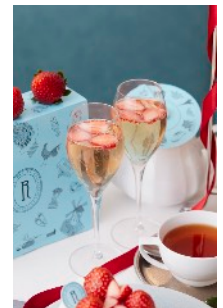

<フレーズアフタヌーンティー限定>
苺ロゼスパークリング

- ■滞在時間制限： お一組様2時間制とさせていただきます。
- ■ご利用可能人数： 2～3名様でのご予約のみ ※1名様、4名様以上のご予約は不可
- ■注意事項： 事前予約制となります。