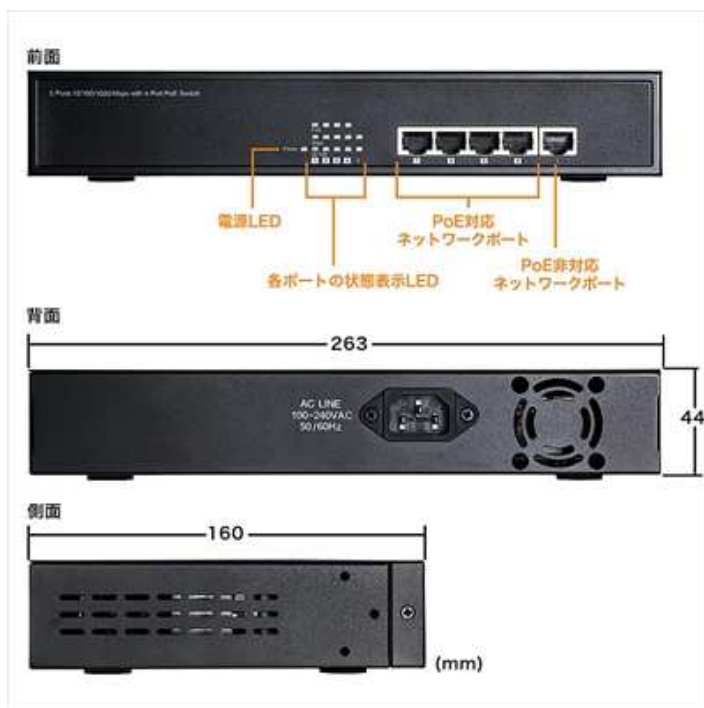

**LAN ケーブル 1 本で通信&給電ができる！
コンセント無しで使えるギガビット対応 5 ポート PoE+スイッチングハブを発売。**

サンワサプライ株式会社（本社：岡山市北区田町 1-10-1、代表取締役社長 山田 哲也）が運営している直販サイト『サンワダイレクト』では、PoE 対応機器であれば電源が取りにくい場所でもネットワーク機器を使うことが可能で、ファンレス設計なので動作音が気にならないギガビット対応 5 ポート PoE+スイッチングハブ「スイッチングハブ（5 ポート・ギガビット・PoE プラス・ジャンボフレーム・19 インチマウント対応・ファンレス仕様）」を発売しました。販売価格は 16,574 円（税抜）でサンワダイレクト（本店・楽天市場店・Yahoo! ショッピング店・Wowma! 店・Wowma! for au 店・Amazon マーケットプレイス店）のみの限定販売です。

掲載ページ

スイッチングハブ（5 ポート・ギガビット・PoE プラス・ジャンボフレーム・19 インチマウント対応・ファンレス仕様）

型番：500-SWH009 販売価格：16,574 円（税抜）

<http://sanwa.jp/pr/500-SWH009>

本製品は、ギガビット、PoE+に対応した、5 ポートスイッチングハブです。5 ポートのうち 4 ポートが PoE+対応で、PoE 対応機器であれば、LAN ケーブルから給電できます。残りの 1 ポートは通信のみ対応しています。

IEEE 802.3at PoE+に対応しており、1 ポートあたり最大 30W、全ポート合計で 60W の給電が可能です。ジャンボフレームに対応で、通信するすべての機器が対応している場合のみ高速転送可能です。

動作音が静かなファンレス仕様なので、オフィス内に設置しても動作音が気になりません。メタル筐体を採用で、放熱性、耐久性に優れています。ストレートケーブル、クロスケーブルを気にせず使える、AUTO-MDIX 機能を搭載しています。他のコンセント口を塞がない、電源内蔵仕様です。19 インチラックマウント金具付属で、サーバーラック等に設置する事ができます。

本製品のサイズは、約 W263×D160×H44mm で重量は約 1060g です。

【500-SWH009仕様】

■本体サイズ：約 W263×D160×H44mm

■重量：約 1060 g（本体のみ）

■規格：

IEEE 802.3（10BASE-T）

IEEE 802.3u（100BASE-TX）

IEEE 802.3ab（1000BASE-T）