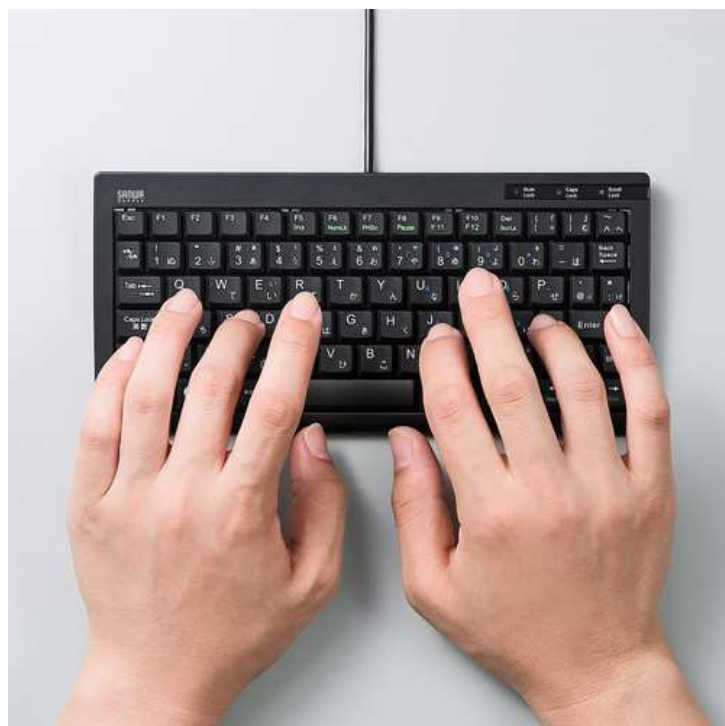

通常サイズの約半分！サーバールームに最適な USB スリムキーボードを発売。

サンワサプライ株式会社(本社:岡山市北区田町 1-10-1、代表取締役社長 山田哲也)は、超コンパクトな USB スリムキーボード「SKB-SL28BK」を発売しました。

【掲載ページ】

USB スリムキーボード SKB-SL28BK

<http://sanwa.jp/pr/SKB-SL28BK>

「SKB-SL28BK」は、超コンパクトで机の上で場所をとらない、USB スリムキーボードです。

幅が通常サイズの約半分の大きさの221mmなので、標準的なキーボードを置くことのできない省スペースな場所でも使用できます。サーバールームでパソコン作業をする際に手狭になってしまう、スライド棚上での使用におすすめです。

安定したキータッチができるパンタグラフ構造を採用しており、超小型でありながら、入力感を損なわないように配慮したキーレイアウト・キー形状です。テンキーなしの省スペースタイプです。

また、差し込むだけですぐに使用でき、接続が安定している有線USB接続タイプです。サイズは幅221×奥行106×高さ17mmです。

< SKB-SL28BK >

【特長】

- 幅わずか 221mm 超コンパクトキーボードです。標準的なキーボードを置くことのできない省スペースな場所でも使用できます。
- ノートパソコンと同じパンタグラフを採用しています。
- 接続するだけで使用できる、安定の有線 USB タイプです。

【仕様】

- カラー:ブラック
- キー数:80 キー
- キー表示:日本語 109A 配列準拠
- インターフェース:USB(A タイプコネクタ)
- キースイッチ:パンタグラフ
- キーピッチ:16mm(文字キー以外は除く)
- キーストローク:2.0±0.3mm
- 動作力:60±10g
- 消費電流:100mA 以下
- サイズ:W221×D106×H17mm
- 重量:約 180g
- ケーブル長:2m
- 対応機種:Windows 搭載(DOS/V)パソコン※ただし、USB ポートを持ちパソコン本体メーカーUSB ポートの動作を保証している機種
- 対応 OS:Windows 10・8.1・8・7