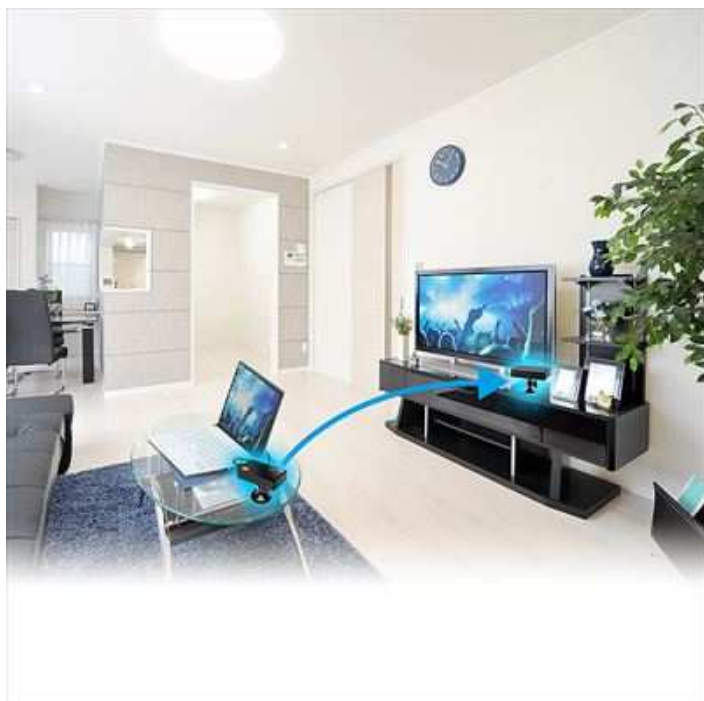

掲載ページ

ワイヤレス HDMI エクステンダー（送受信機セット・無線・最大通信距離 50m・小型）

型番：400-VGA012 販売価格：32,222 円（税抜）

<http://sanwa.jp/pr/400-VGA012>

動画で特徴をみる

<https://youtu.be/b2N-LHQY1Zg>

本製品は、HDMI 信号を無線で最大 50m 延長できる、ワイヤレス HDMI エクステンダーです。ペアリング済の送信機・受信機セットで、レコーダーやゲーム機などの HDMI 機器と、テレビやプロジェクターなどの出力機器を接続するだけですぐに使用できます。例えば、手元のパソコンの画面を離れたプロジェクターへの伝送など、長いケーブルを用意・配線する必要がなく、手軽に使用できます。その他にも、2 階の自室に居ながら 1 階のリビングの HDD 内の映像を楽しむことができます。

赤外線リモコンの操作もワイヤレスで送受信できるため、離れた場所にいたまま、送信機側の機器を操作することが可能です。邪魔にならないコンパクトサイズです。リビングのテレビボード横などに設置しても、圧迫感がありません。本体より重みのあるスタンド付きで、受信性能を上げることができ、安定した設置が可能です。

本製品のサイズは、W101×D56×H21mm（送信機/受信機いずれも）、約 68g です。

【仕様】

■サイズ：W101×D56×H21mm（送信機/受信機いずれも）