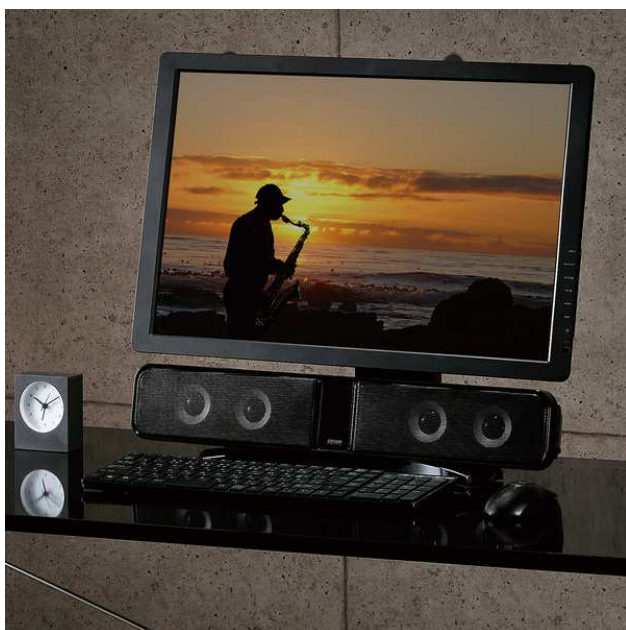

**ディスプレイ下の空いたスペースにすっきりと設置できる一体型サウンドバースピーカーを発売。**

サンワサプライ株式会社(本社:岡山市北区田町 1-10-1、代表取締役社長 山田哲也)は、ディスプレイ下の空いたスペースにすっきりと設置できる一体型サウンドバースピーカー「MM-SPSBA2N」を発売しました。

**【掲載ページ】**

**液晶テレビ・パソコン用サウンドバースピーカー MM-SPSBA2N**

<http://sanwa.jp/pr/MM-SPSBA2N>

「MM-SPSBA2N」は、テレビの音声はハッキリと聞こえるサウンドバースピーカーです。

3.5mm ミニステレオジャックに加えて RCA ピンジャック(赤・白)を搭載しているため、液晶テレビや AV 機器などの音声を出力できます。

サウンドバースピーカーは、小さな音量でもハッキリと明確に聞き取れるように、スピーカーユニットがやや上向き加減になるよう設計されています。実用出力 5W のスピーカーユニットを前向きに 4 個搭載しており、迫力のサウンドでテレビ番組などを楽しめます。32 インチ液晶テレビや 24 インチ液晶ディスプレイに最適なサイズで、液晶テレビ・ディスプレイ下部の空いたスペースに設置できるため、置き場所に困ることはありません。スピーカーは防磁設計なので、テレビの近くに置いても影響がなく、また複雑な配線は不要で手軽に設置できます。

サブウーハー出力端子付きで、市販されているサブウーハーを簡単に接続できるため、より迫力のある重低音サウンドを響かせて映画やゲームを楽しむことが可能です。また、ヘッドホンジャック付きで、深夜や賃貸住宅などの周りに気を遣う環境ではヘッドホンを使って楽しめます。付属のオプションスタンドを使えば、液晶テレビ・ディスプレイの脚や台座を避け、水平を保ちながら設置できます。サイズは幅 500×奥行き 85×高さ 85mm で、重量は 1396g です。

#### 【特長】

- 実用最大出力 5W のユニットを 4 個搭載し、合計 20W の迫力サウンドを出力できる一体型サウンドバースピーカーです。
- ディスプレイ下の空いたスペースに設置ができ、デスク幅のない環境でもスピーカーを設置することができます。  
※本製品のディスプレイ下部への設置には高さ 90mm 程のスペースが必要になります。あらかじめスペースの有無をご確認ください。
- 24 インチのパソコン用ディスプレイや 32 インチ程度の液晶テレビに最適なサイズとなっており、小さな音量でもはっきりと明確に聞き取ることができるよう、スピーカーユニットをやや上向き加減に設置した設計となっています。
- 音声入力は 3.5mm ステレオミニジャックと RCA ピンジャック(赤白)入力が可能でテレビや AV 機器の音声出力も可能です。映画やニュースなどのセリフやメイン音声がよりはっきりと明瞭に聴こえるようになります。
- サブウーハー出力端子を搭載しており、市販されている様々なサブウーハーを接続することができます。映画やゲームなどでより迫力ある重低音を楽しみたい場合にケーブル 1 本でサブウーハーを増設することができます。
- オプションスタンドを付属しているため様々なディスプレイスタンド形状にも対応します。
- テレビの近くに置いても影響が出ない防磁型です。
- アンブ内蔵で MP3 プレーヤーの出力端子やパソコンの音声出力端子につなぐだけで音楽を楽しめます。
- 深夜や周りに気を使う環境にも便利なヘッドホンジャックを搭載しています。