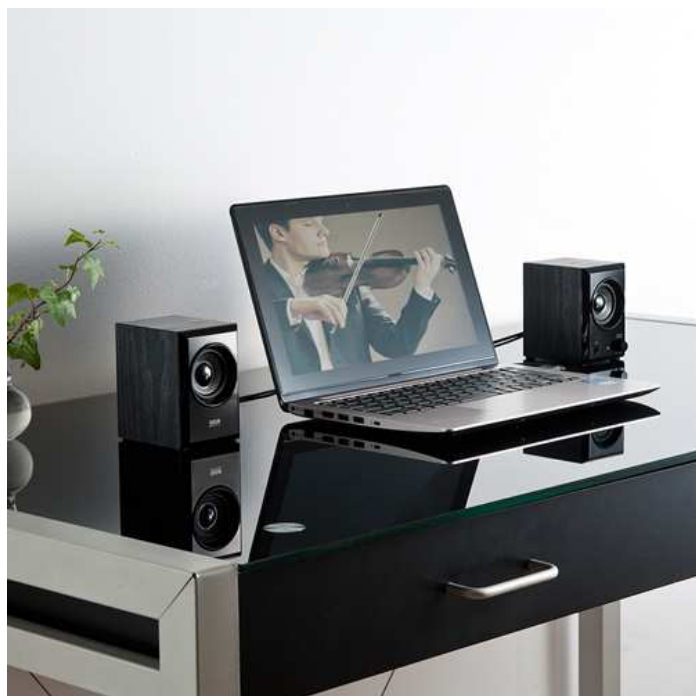

クリアな高音質サウンドを楽しめる USB スピーカーを発売。

サンワサプライ株式会社(本社:岡山市北区田町 1-10-1、代表取締役社長 山田哲也)は、クリアな高音質サウンドを楽しめる USB スピーカー「MM-SPU10BK」を発売しました。

【掲載ページ】

マルチメディアスピーカー MM-SPU10BK

<http://sanwa.jp/pr/MM-SPU10BK>

「MM-SPU10BK」は、クリアな高音質サウンドを楽しめる USB スピーカーです。

USB ケーブル1本の接続でパソコンから高音質な音源データをそのままスピーカーへ転送し、ノイズが少ないスピーカー内でアナログ変換するため、クリアで高音質なサウンドを楽しめます。

スピーカーは実用最大出力 6W(3W+3W)を実現し、筐体には音の響きが良い木製キャビネットを採用、コンパクトサイズでありながら迫力のサウンド再生が可能です。また、電源も USB ケーブル 1 本で供給できるため AC 電源ケーブルが不要となり設置が綺麗にできます。

イヤホンジャック付きなので、深夜帯などの周囲の状況を気にしながら音楽の聴取が必要な場合に、イヤホンやヘッドホンが使えます。スピーカー本体サイズは幅 67.5×奥行き 88×高さ 100.5mm で、重量は 612g です。

ノートパソコン内蔵のスピーカーでは音質が物足りなく、手軽に音質改善したいユーザーにおすすめの製品です。

<MM-SPU10BK>

【特長】

- USB ケーブル 1 本で電源と音源を供給する USB スピーカーなのでパソコン周りをキレイに接続できます。
- 実用最大出力 6W(3W+3W)でノイズの少ないデジタル音声を高音質で再現します。
- パソコンから USB ケーブルでデジタルのまま信号を取り出すため、パソコンの様々なノイズ影響を受けることなく、クリアな音質を楽しめます。
- 省スペースに設置できるコンパクトサイズながら響きの良い木製キャビネットを採用することで美しい音質を再現します。
- 深夜や周りに気を使う環境にも便利なヘッドホンジャックを搭載しています。